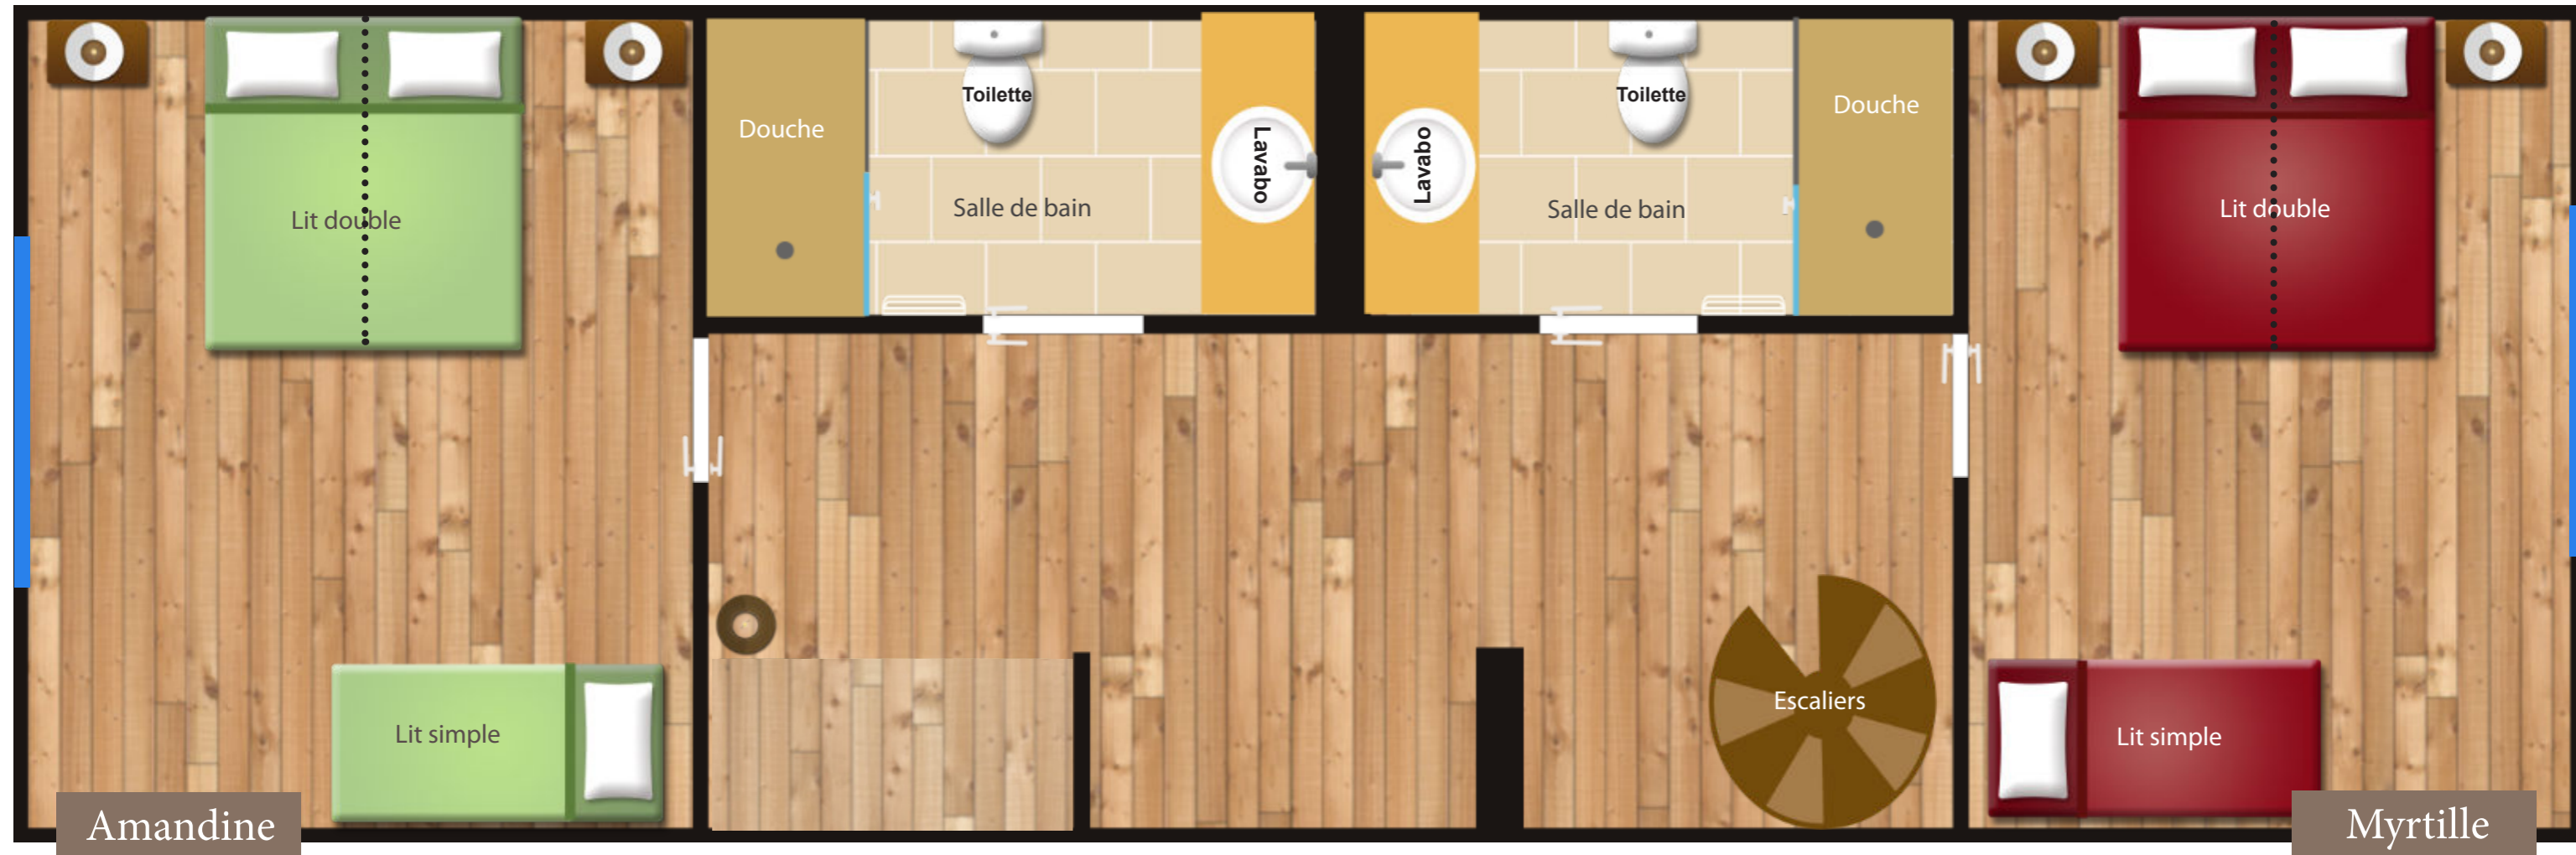

Capucine

Lits simples ou double :

-
-

Lit simple 3 :

-

LE PUB (LODGE)

(Plan de masse)

RDC DU LODGE

(Plan de masse)

Prune	Mirabelle
Lits simples ou double :	Lits simples ou double :
-	-
-	-

1^{er} ÉTAGE DU LODGE

(Plan de masse)

Pêche	Orange	Abricot	Cerise
Lits simples ou double :	Lits simples ou double :	Lits simples ou double :	Lits simples ou double :
-	-	-	-
-	-	-	-
Lit simple 3 :	Lit simple 3 :		
-	-		

2^{er} ÉTAGE DU LODGE

(Plan de masse)

Amandine

Myrtille

Amandine
Lits simples ou double :
-
-
Lit simple 3 :
-

Myrtille
Lits simples ou double :
-
-
Lit simple 3 :
-

RDC FINLANDAIS 1

(Plan de masse)

Chêne 1B	
Lits simples ou double :	
-
-
Lit superposé du haut :	
-
Lit superposé du bas :	
-

ÉTAGE FINLANDAIS 1

(Plan de masse)

Mezzanine Épicéa

Lit simple 5 :

-

Lit simple 6 :

-