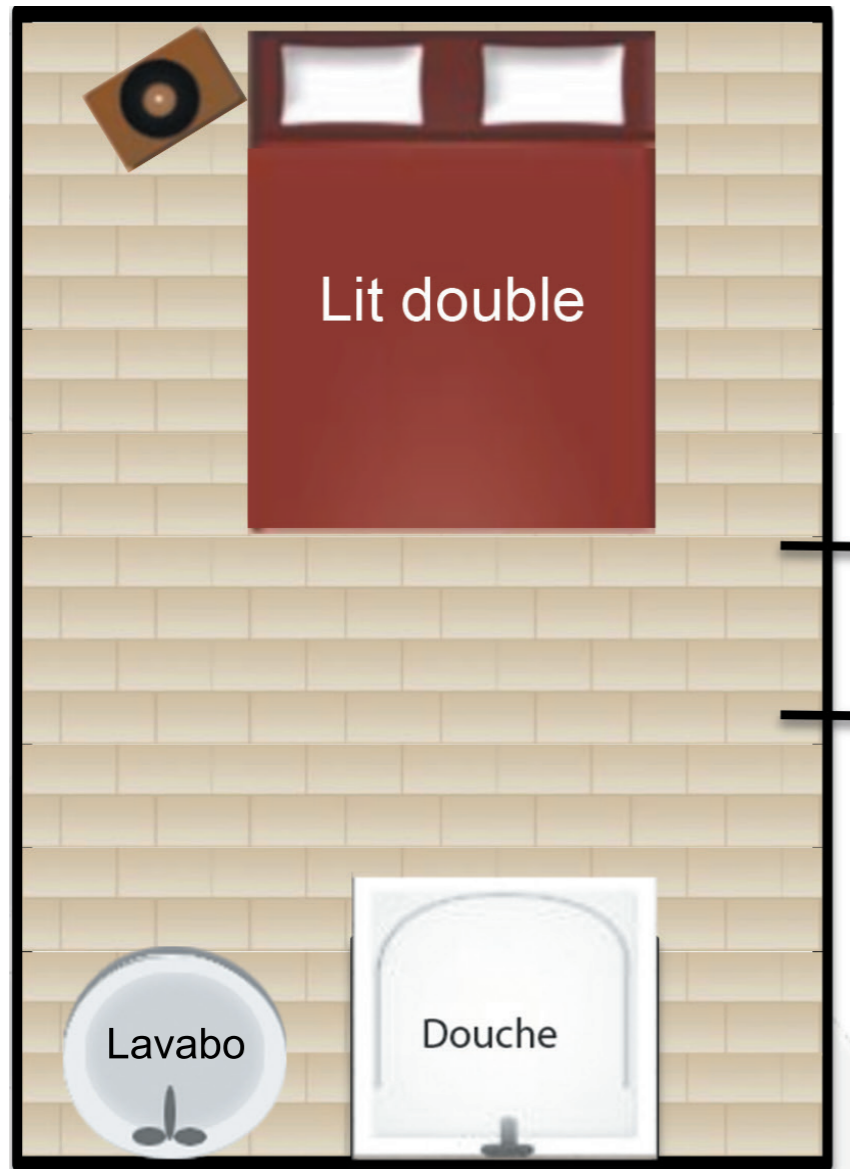

STUDIO ETALON (3PAX)

Droite à l'entrée du Haras - 1^{er} étage gauche

Étalon
Lits simples ou double : - -
Lit simple 3 : -

CHAMBRES SHETLAND & FALABELLA

Droite à l'entrée du Haras - RDC

Toilettes partagés sur le palier