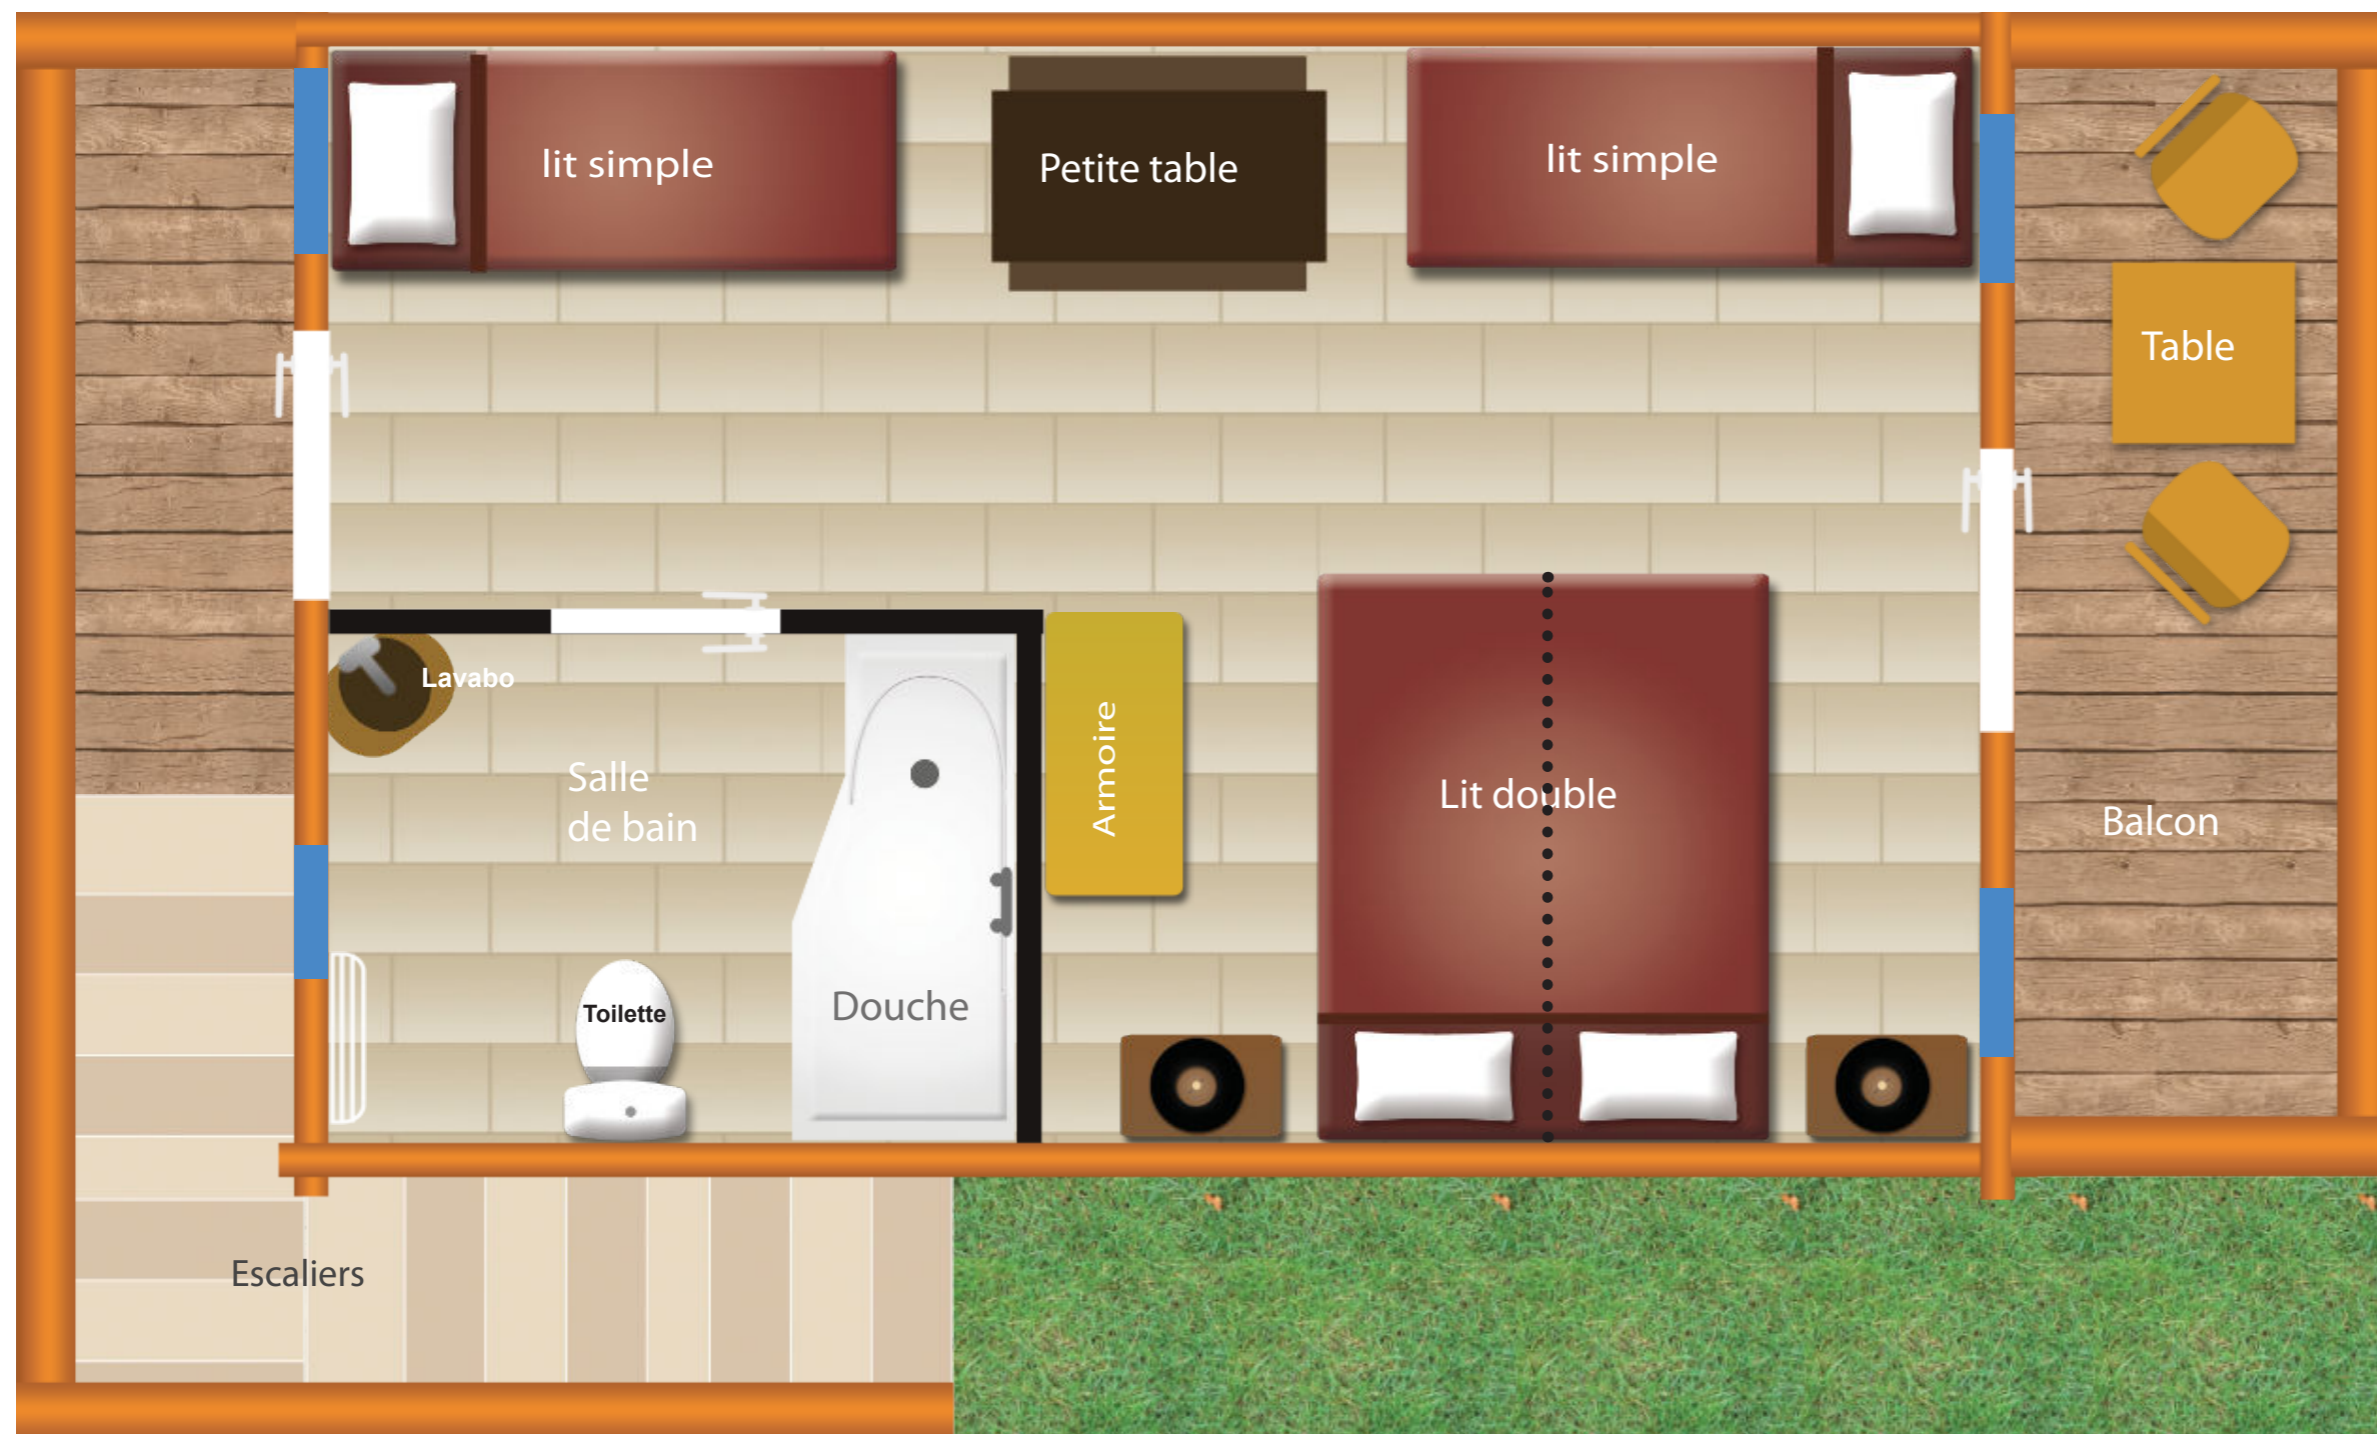

Plans des Chambres

Hébergements pour les événements professionnels

RDC DU HAMEAU

(Plan de masse)

Camélia

Lits simples ou double :

-
-

Canapé double :

RDC FINLANDAIS 2

(Plan de masse)

Érable 2B	
Lits simples ou double :	
-	
-	
Lit superposé du haut :	
-	
Lit superposé du bas :	
-	

ÉTAGE FINLANDAIS 2

(Plan de masse)

Mélèze 2H

Lits simples ou double :

-
-

Lit simple 3 :

-

Lit simple 4 :

-

RDC FINLANDAIS 3

(Plan de masse)

Hêtre 3B
Lits simples ou double :
-
-
Lit superposé du haut :
-
Lit superposé du bas :
-

ÉTAGE FINLANDAIS 3

(Plan de masse)

Acacia 3H	
Lits simples ou double :	
-
-
Lit simple 3 :	
-
Lit simple 4 :	
-

RDC FINLANDAIS 4

(Plan de masse)

Cèdre 4B	
Lits simples ou double :	
-
-
Lit superposé du haut :	
-
Lit superposé du bas :	
-