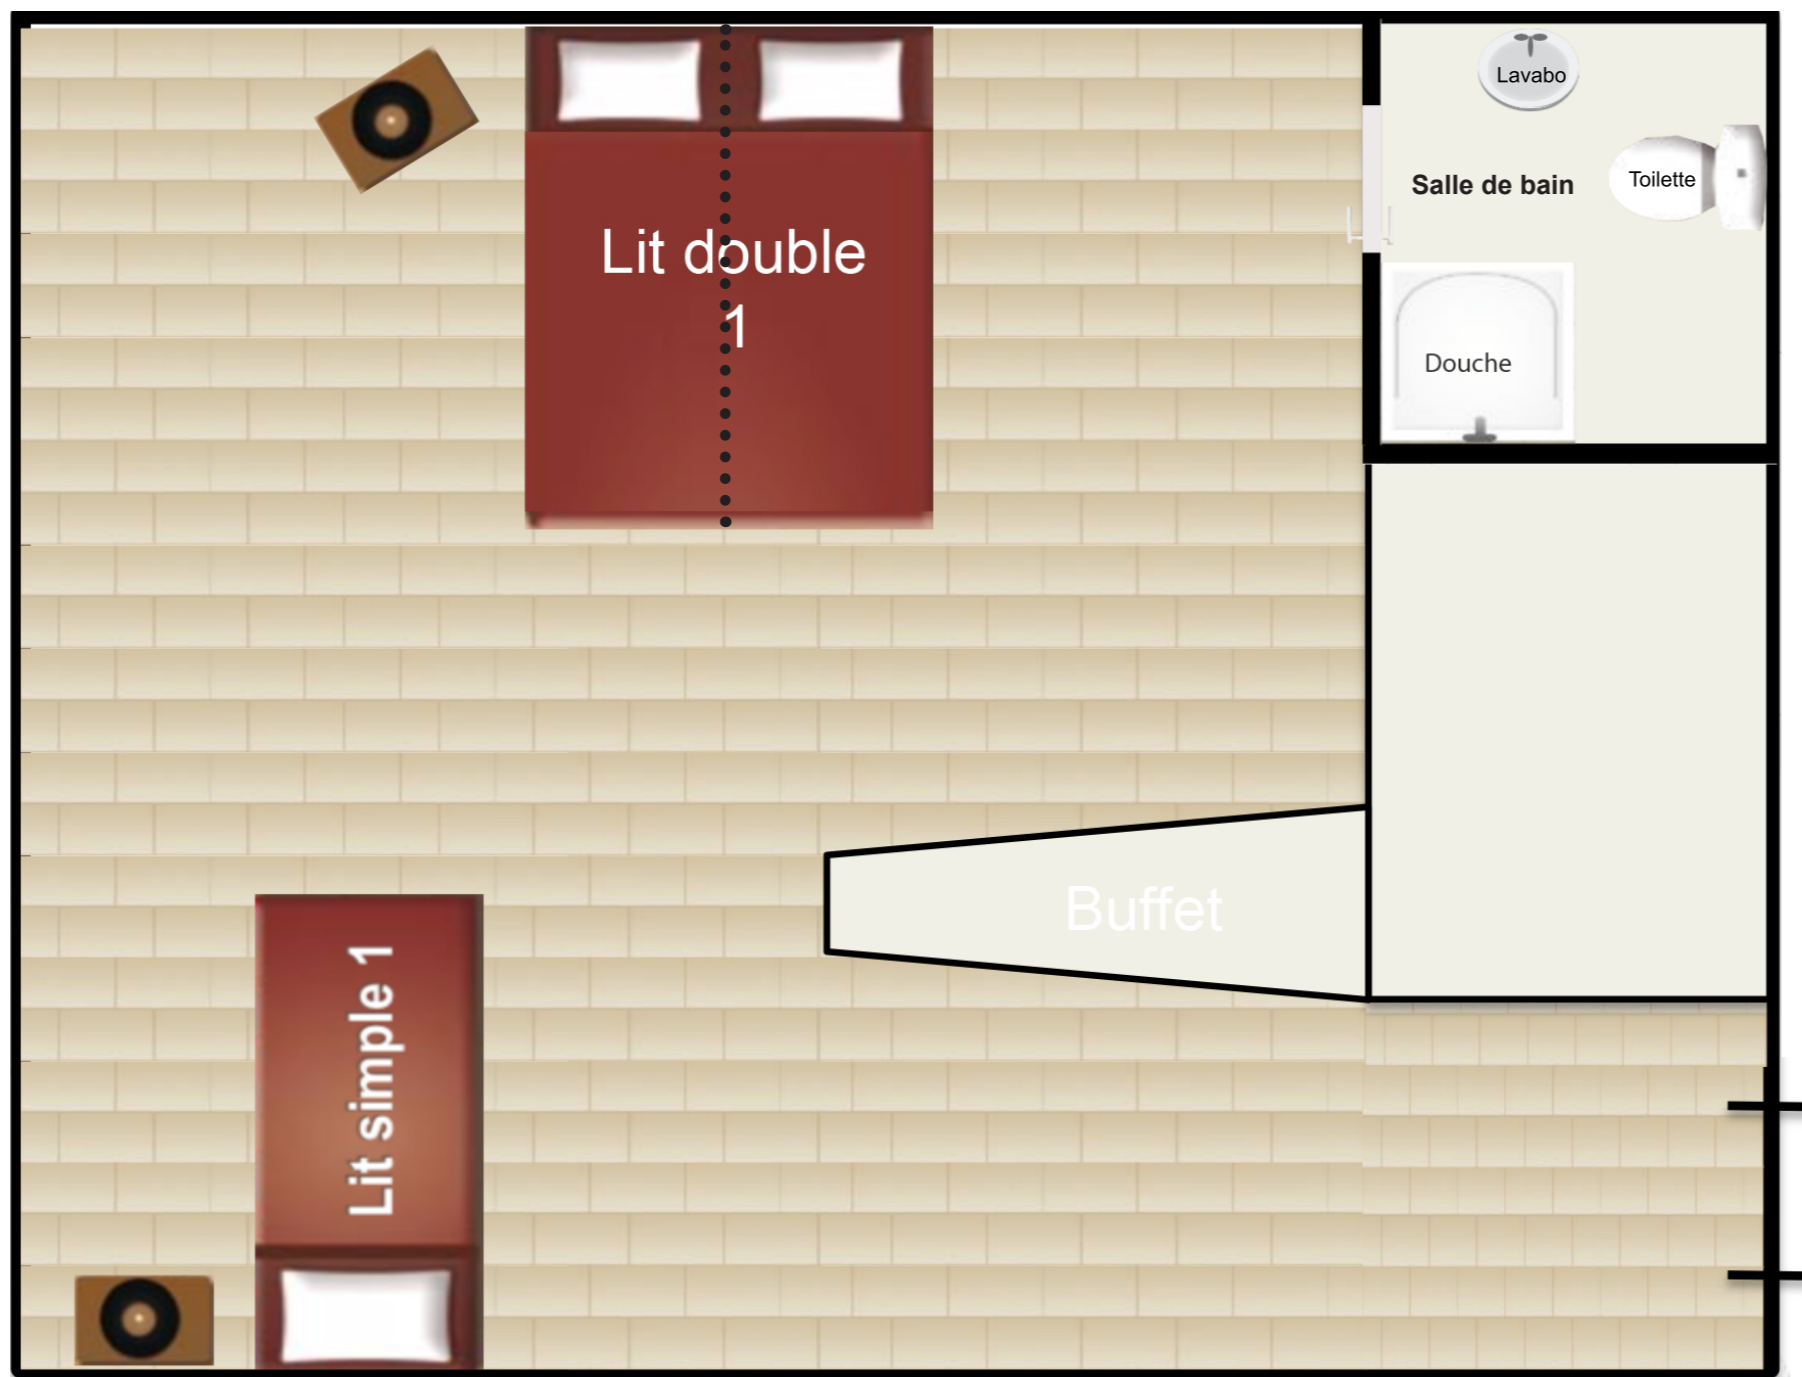

Courchevel	Méribel
Lits simples ou double : - -	Lit double : - -
Canapé-lit 1 : - -	
Canapé-lit 2 : - -	

NIVEAU -1 SAVOYARD

(Plan de masse)

Chamonix
Lits simples ou double :
-
-
Lits simples ou double :
-
-
Lits simples ou double :
-
-

APPARTEMENT GALOP (7PAX)

Gauche à l'entrée du Haras - 1^{er} étage droite

Galop
Lits simples ou double : - -
Lit simple 3 : -
Lit simple 4 : -
Lits simples ou double : - -
Lit simple 7 : -

STUDIO TROTTEUR (3PAX)

Gauche à l'entrée du Haras - 1^{er} étage gauche

Trotteur
Lits simples ou double : - -
Lit simple 3 : -

APPARTEMENT PUR SANG (7PAX)

Droite à l'entrée du Haras - 1^{er} étage droite

Pur sang
Lits simples ou double : - -
Lit simple 3 : -
Lit simple 4 : -
Lits simples ou double : - -
Lit simple 7 : -

STUDIO ETALON (3PAX)

Droite à l'entrée du Haras - 1^{er} étage gauche

Étalon
Lits simples ou double : - -
Lit simple 3 : -

CHAMBRES SHETLAND & FALABELLA

Droite à l'entrée du Haras - RDC

Toilettes partagés sur le palier