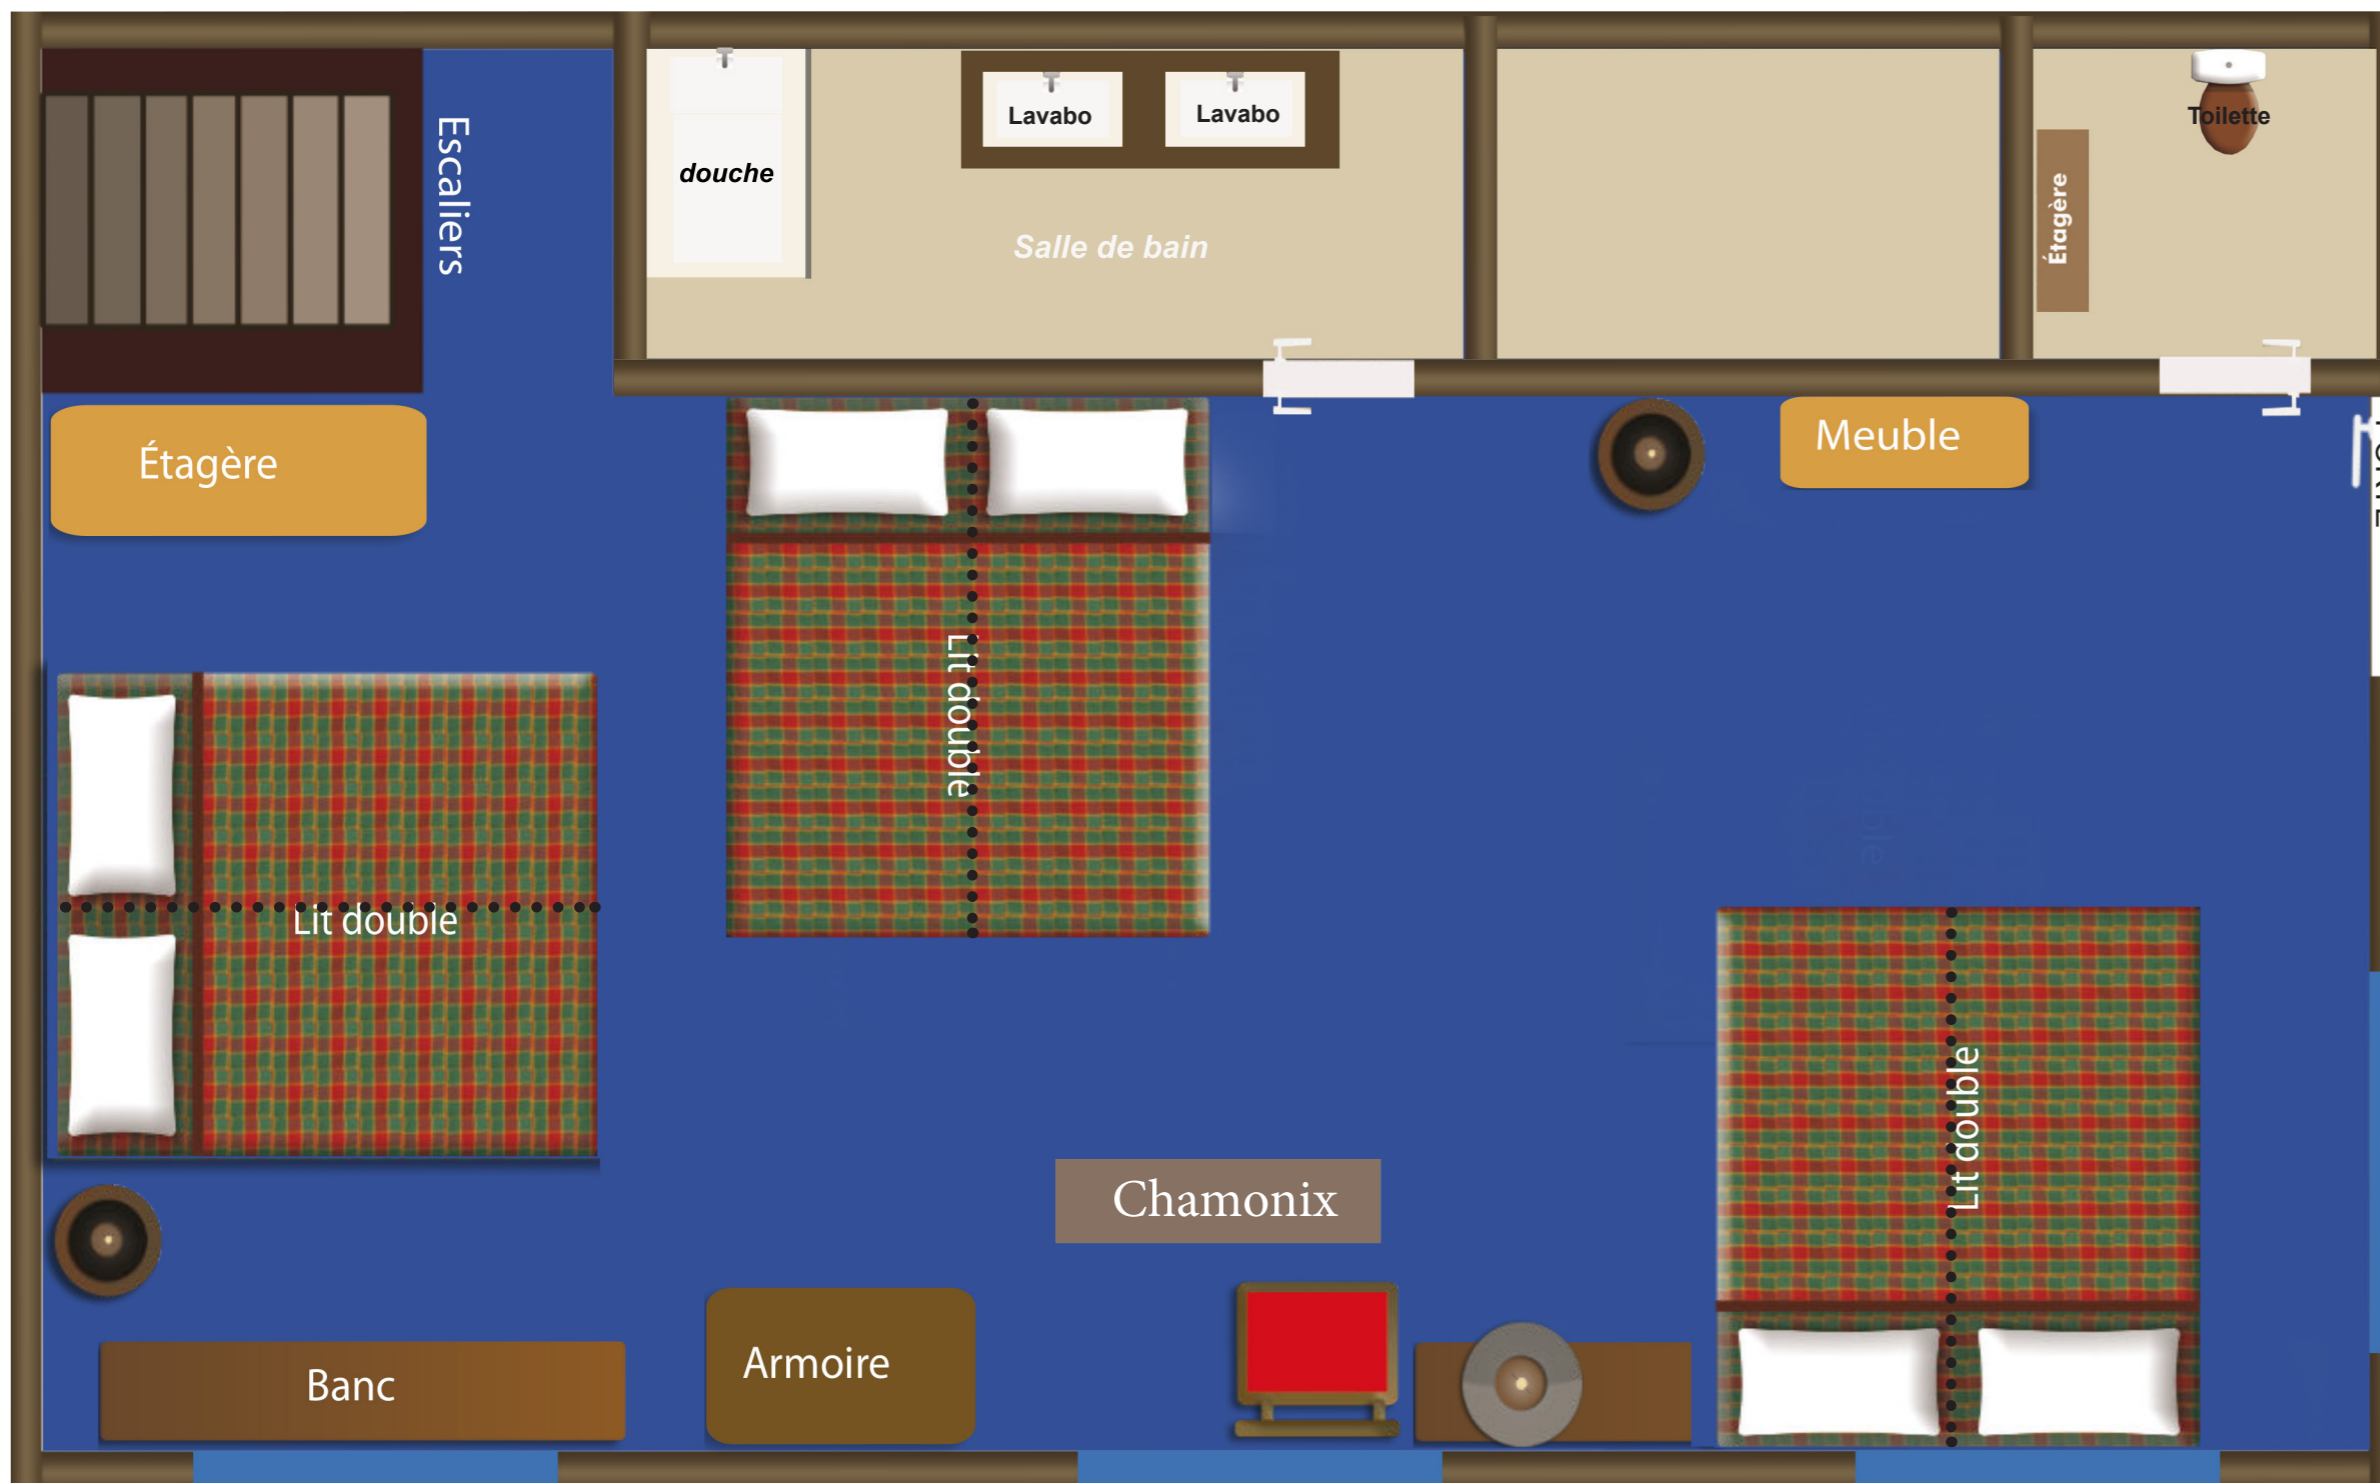

ÉTAGE FINLANDAIS 4

(Plan de masse)

Mezzanine Séquoia	
Lit simple 5 :	-
Lit simple 6 :	-

Séquoia 4H	
Lits simples ou double :	Lit simple 3 :
-	-
-	Lit simple 4 :
	-

RDC CANADIEN

(Plan de masse)

Sacacomie	Montébello
Lits simples ou double :	Lits simples ou double :
-	-
-	-
Lit simple du haut :	Lit simple du haut :
-	-
Lit simple du bas :	Lit simple du bas :
-	-
Lit simple 3 :	Lit simple 3 :
-	-
Lit simple 4 :	Lit simple 4 :
-	-

ÉTAGE CANADIEN

(Plan de masse)

Ottawa

Québec	Ottawa
Lit double du haut : - -	Lit simple du haut : -
Lit double du bas : - -	Lit simple du bas : -
Lit simple 1 : -	
Lit simple 2 : -	

RDC SAVOYARD

(Plan de masse)

Courchevel	Méribel
Lits simples ou double : - -	Lit double : - -
Canapé-lit 1 : - -	
Canapé-lit 2 : - -	

NIVEAU -1 SAVOYARD

(Plan de masse)

Chamonix
Lits simples ou double :
-
-
Lits simples ou double :
-
-
Lits simples ou double :
-
-