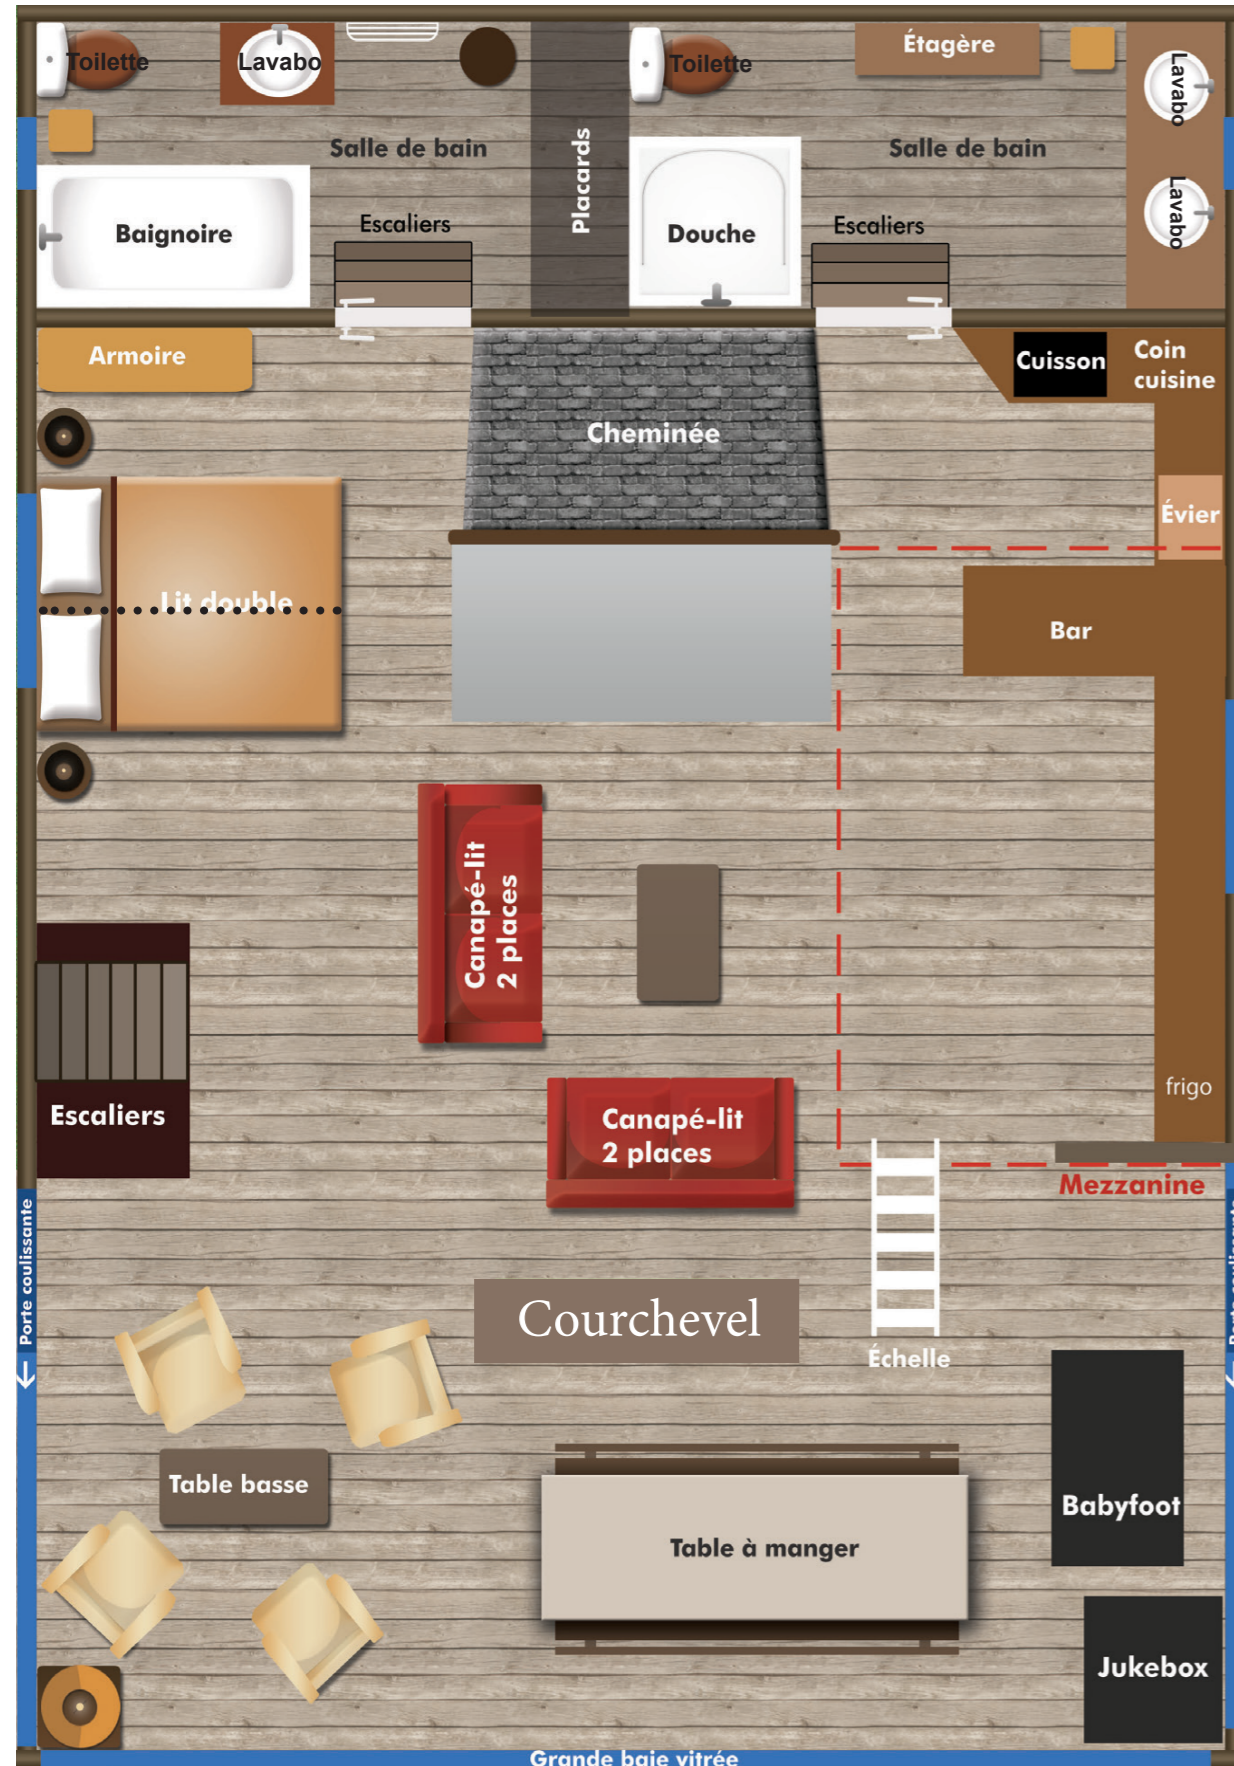

ÉTAGE FINLANDAIS 4

(Plan de masse)

Mezzanine Séquoia	
Lit simple 5 :	-
Lit simple 6 :	-

Séquoia 4H	
Lits simples ou double :	Lit simple 3 :
-	-
-	Lit simple 4 :
	-

RDC CANADIEN

(Plan de masse)

Sacacomie	Montébello
Lits simples ou double :	Lits simples ou double :
-	-
-	-
Lit simple du haut :	Lit simple du haut :
-	-
Lit simple du bas :	Lit simple du bas :
-	-
Lit simple 3 :	Lit simple 3 :
-	-
Lit simple 4 :	Lit simple 4 :
-	-

ÉTAGE CANADIEN

(Plan de masse)

Ottawa

Québec	Ottawa
Lit double du haut : - -	Lit simple du haut : -
Lit double du bas : - -	Lit simple du bas : -
Lit simple 1 : -	
Lit simple 2 : -	

RDC SAVOYARD

(Plan de masse)

Courchevel	Méribel
Lits simples ou double : - -	Lit double : - -
Canapé-lit 1 : - -	
Canapé-lit 2 : - -	

NIVEAU -1 SAVOYARD

(Plan de masse)

Chamonix
Lits simples ou double :
-
-
Lits simples ou double :
-
-
Lits simples ou double :
-
-