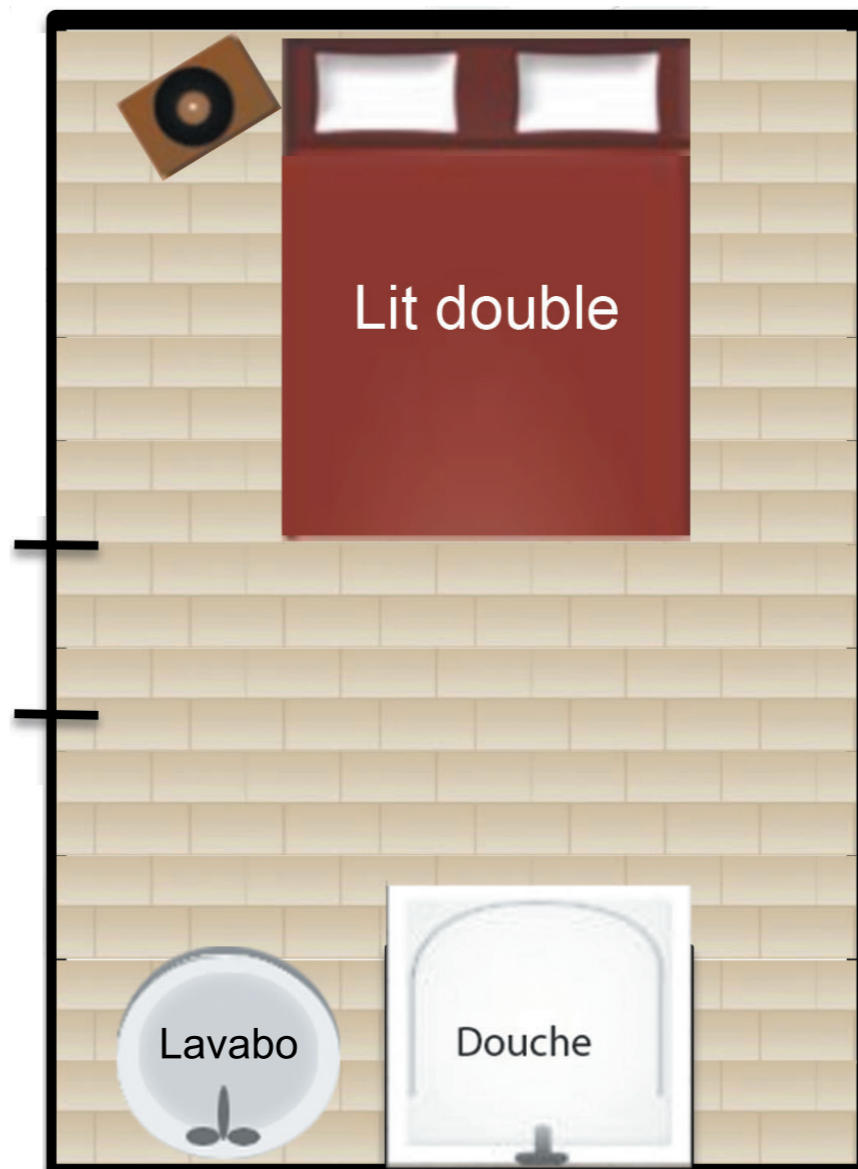

STUDIO ETALON (3PAX)

Droite à l'entrée du Haras - 1^{er} étage gauche

Étalon
Lits simples ou double : - -
Lit simple 3 : -

CHAMBRES SHETLAND & FALABELLA

Droite à l'entrée du Haras - RDC

Toilettes partagés sur le palier

Sheltand
Lit double :
-
-

Falabella
Lit double :
-
-

Plan de masse du Domaine

DOMAINE DE LA BUTTE RONDE

Chemin de l'Abîme - 78125 LA BOISSIERE-ECOLE

L'équipe Commerciale

06 84 56 25 86

seminaire@domainedelabutteronde.com