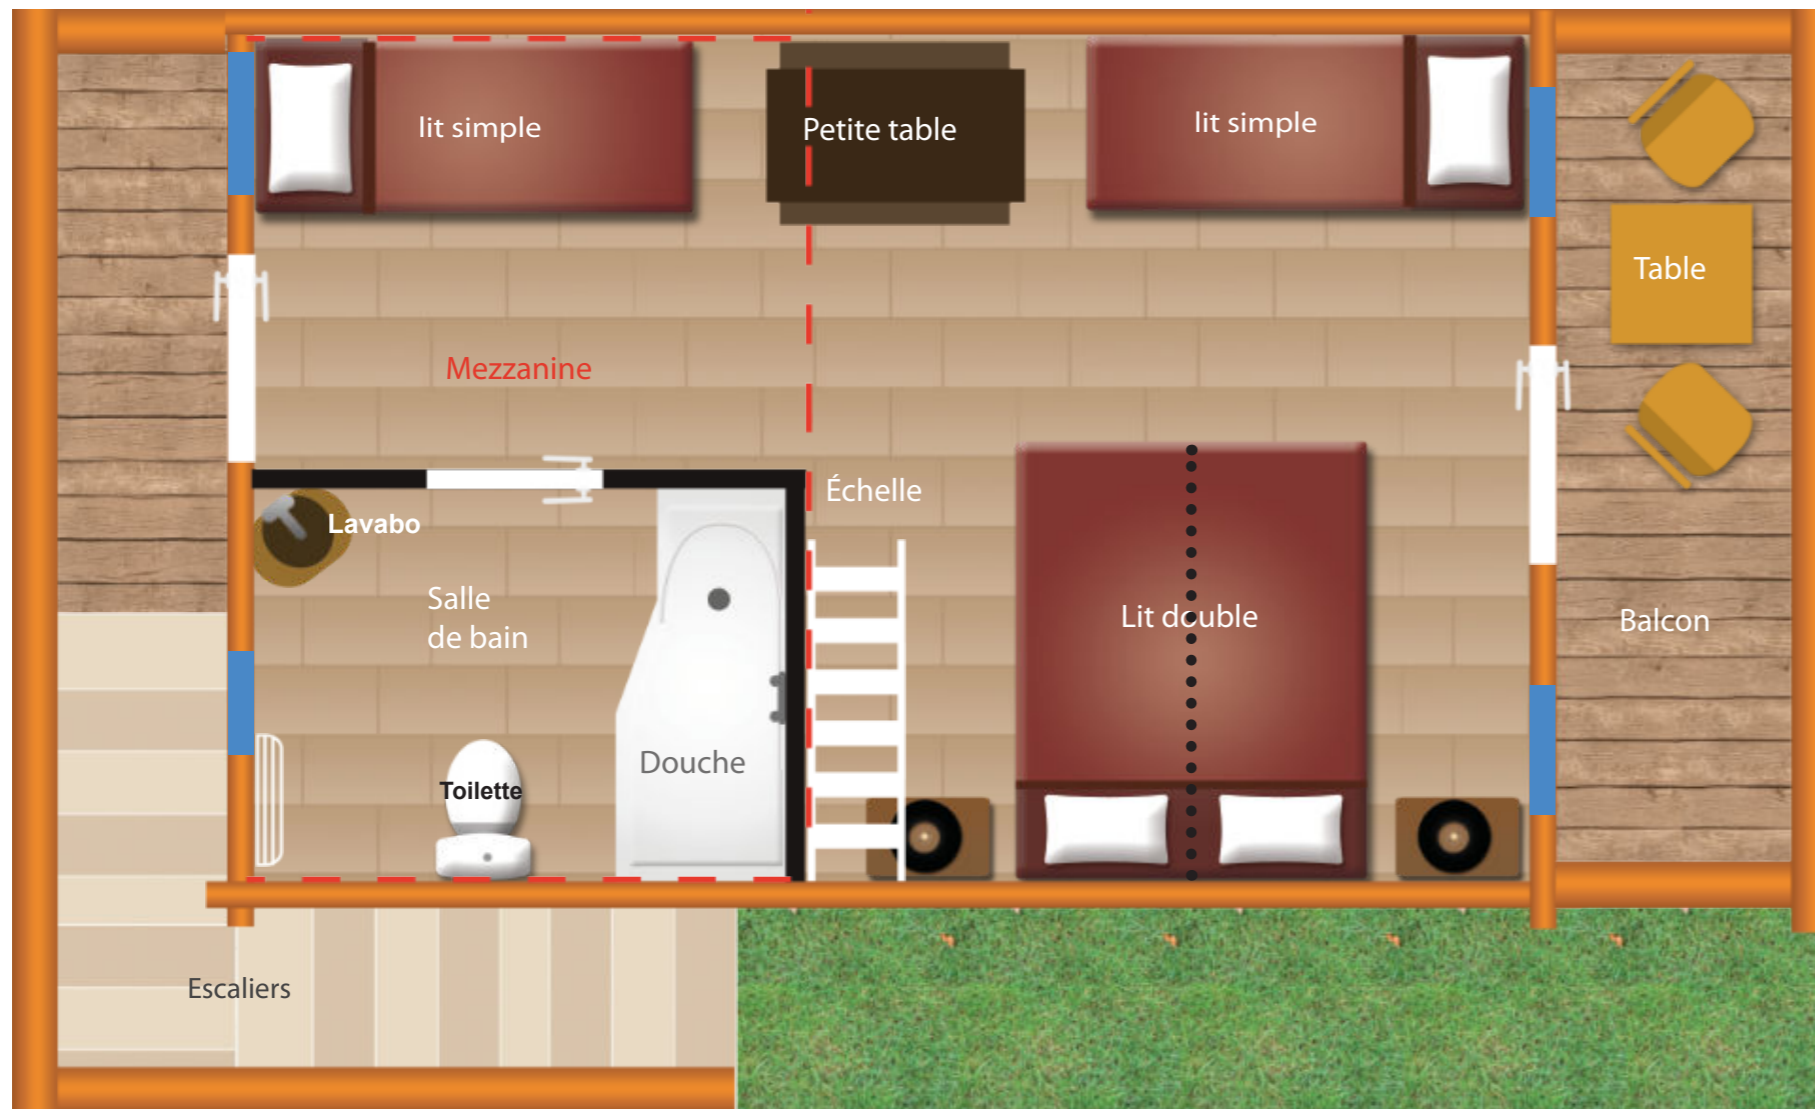

Capucine

Lits simples ou double :

-
-

Lit simple 3 :

-

LE PUB (LODGE)

(Plan de masse)

RDC DU LODGE

(Plan de masse)

Prune	Mirabelle
Lits simples ou double :	Lits simples ou double :
-	-
-	-

1^{er} ÉTAGE DU LODGE

(Plan de masse)

Pêche	Orange	Abricot	Cerise
Lits simples ou double :	Lits simples ou double :	Lits simples ou double :	Lits simples ou double :
-	-	-	-
-	-	-	-
Lit simple 3 :	Lit simple 3 :		
-	-		

2^{er} ÉTAGE DU LODGE

(Plan de masse)

Amandine

Myrtille

Amandine
Lits simples ou double :
-
-
Lit simple 3 :
-

Myrtille
Lits simples ou double :
-
-
Lit simple 3 :
-

RDC FINLANDAIS 1

(Plan de masse)

Chêne 1B	
Lits simples ou double :	
-
-
Lit superposé du haut :	
-
Lit superposé du bas :	
-

ÉTAGE FINLANDAIS 1

(Plan de masse)

Mezzanine Épicéa

Lit simple 5 :

-

Lit simple 6 :

-