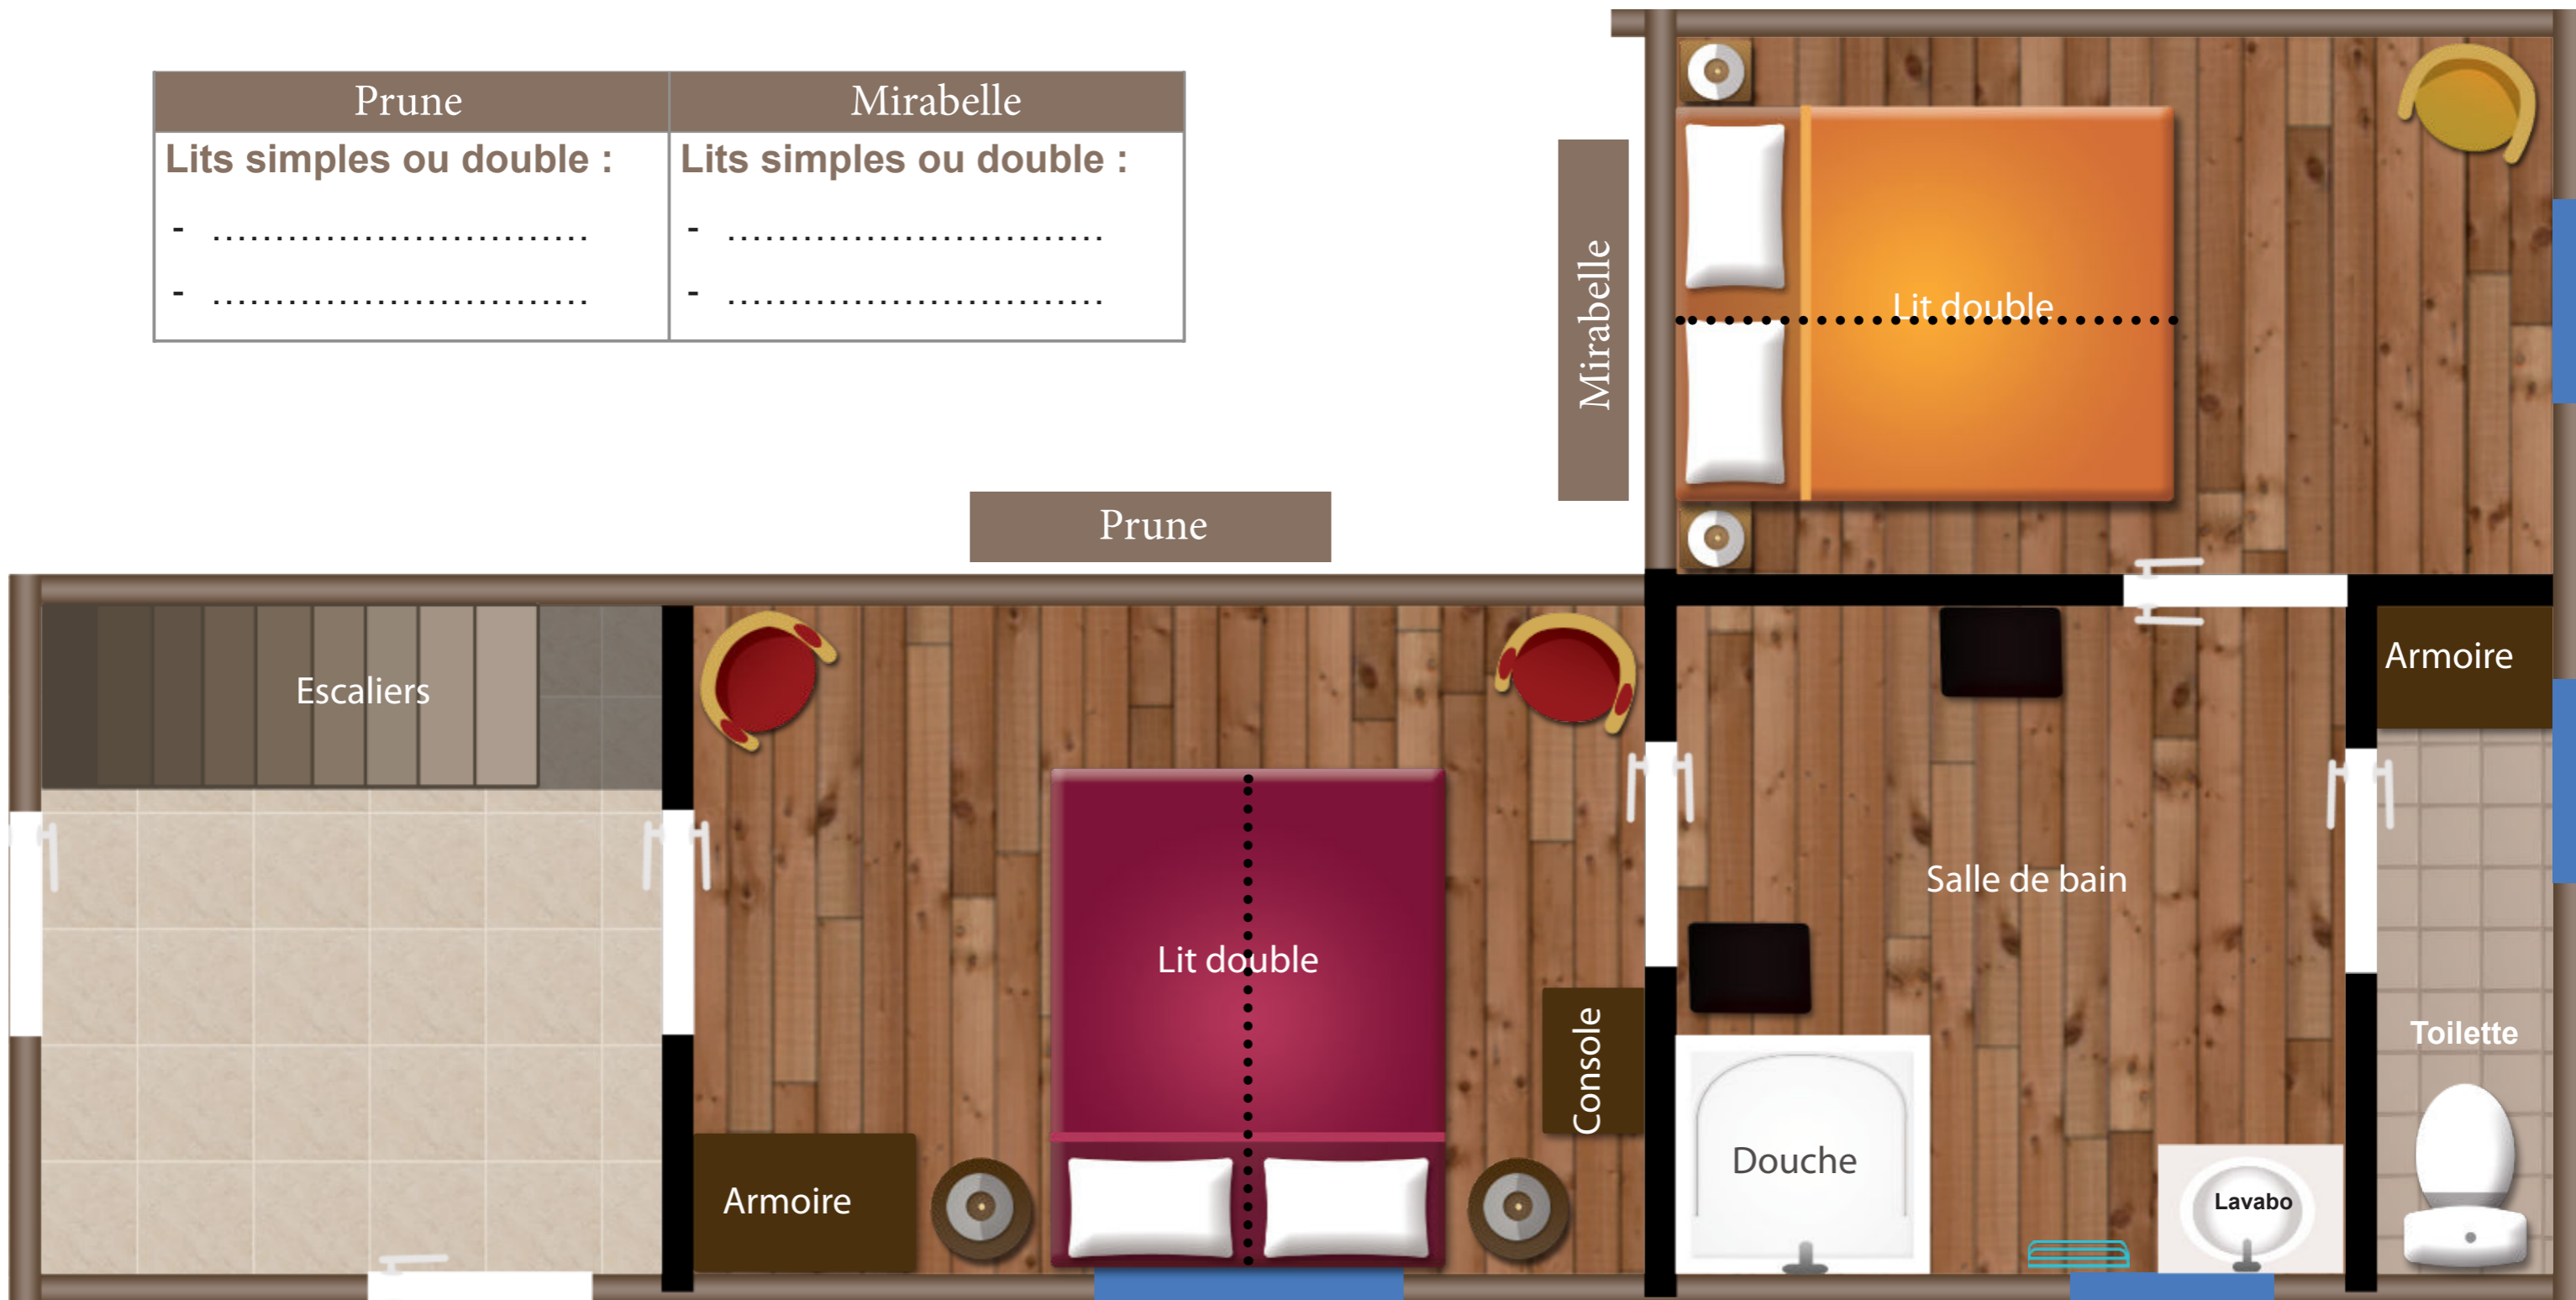

Capucine

Lits simples ou double :

-
-

Lit simple 3 :

-

LE PUB (LODGE)

(Plan de masse)

RDC DU LODGE

(Plan de masse)

Prune	Mirabelle
Lits simples ou double :	Lits simples ou double :
-	-
-	-

1^{er} ÉTAGE DU LODGE

(Plan de masse)

Pêche	Orange	Abricot	Cerise
Lits simples ou double :	Lits simples ou double :	Lits simples ou double :	Lits simples ou double :
-	-	-	-
-	-	-	-
Lit simple 3 :	Lit simple 3 :		
-	-		

2^{er} ÉTAGE DU LODGE

(Plan de masse)

Amandine

Myrtille

Amandine
Lits simples ou double :
-
-
Lit simple 3 :
-

Myrtille
Lits simples ou double :
-
-
Lit simple 3 :
-

RDC FINLANDAIS 1

(Plan de masse)

Chêne 1B	
Lits simples ou double :	
-
-
Lit superposé du haut :	
-
Lit superposé du bas :	
-

ÉTAGE FINLANDAIS 1

(Plan de masse)

Mezzanine Épicéa

Lit simple 5 :

-

Lit simple 6 :

-