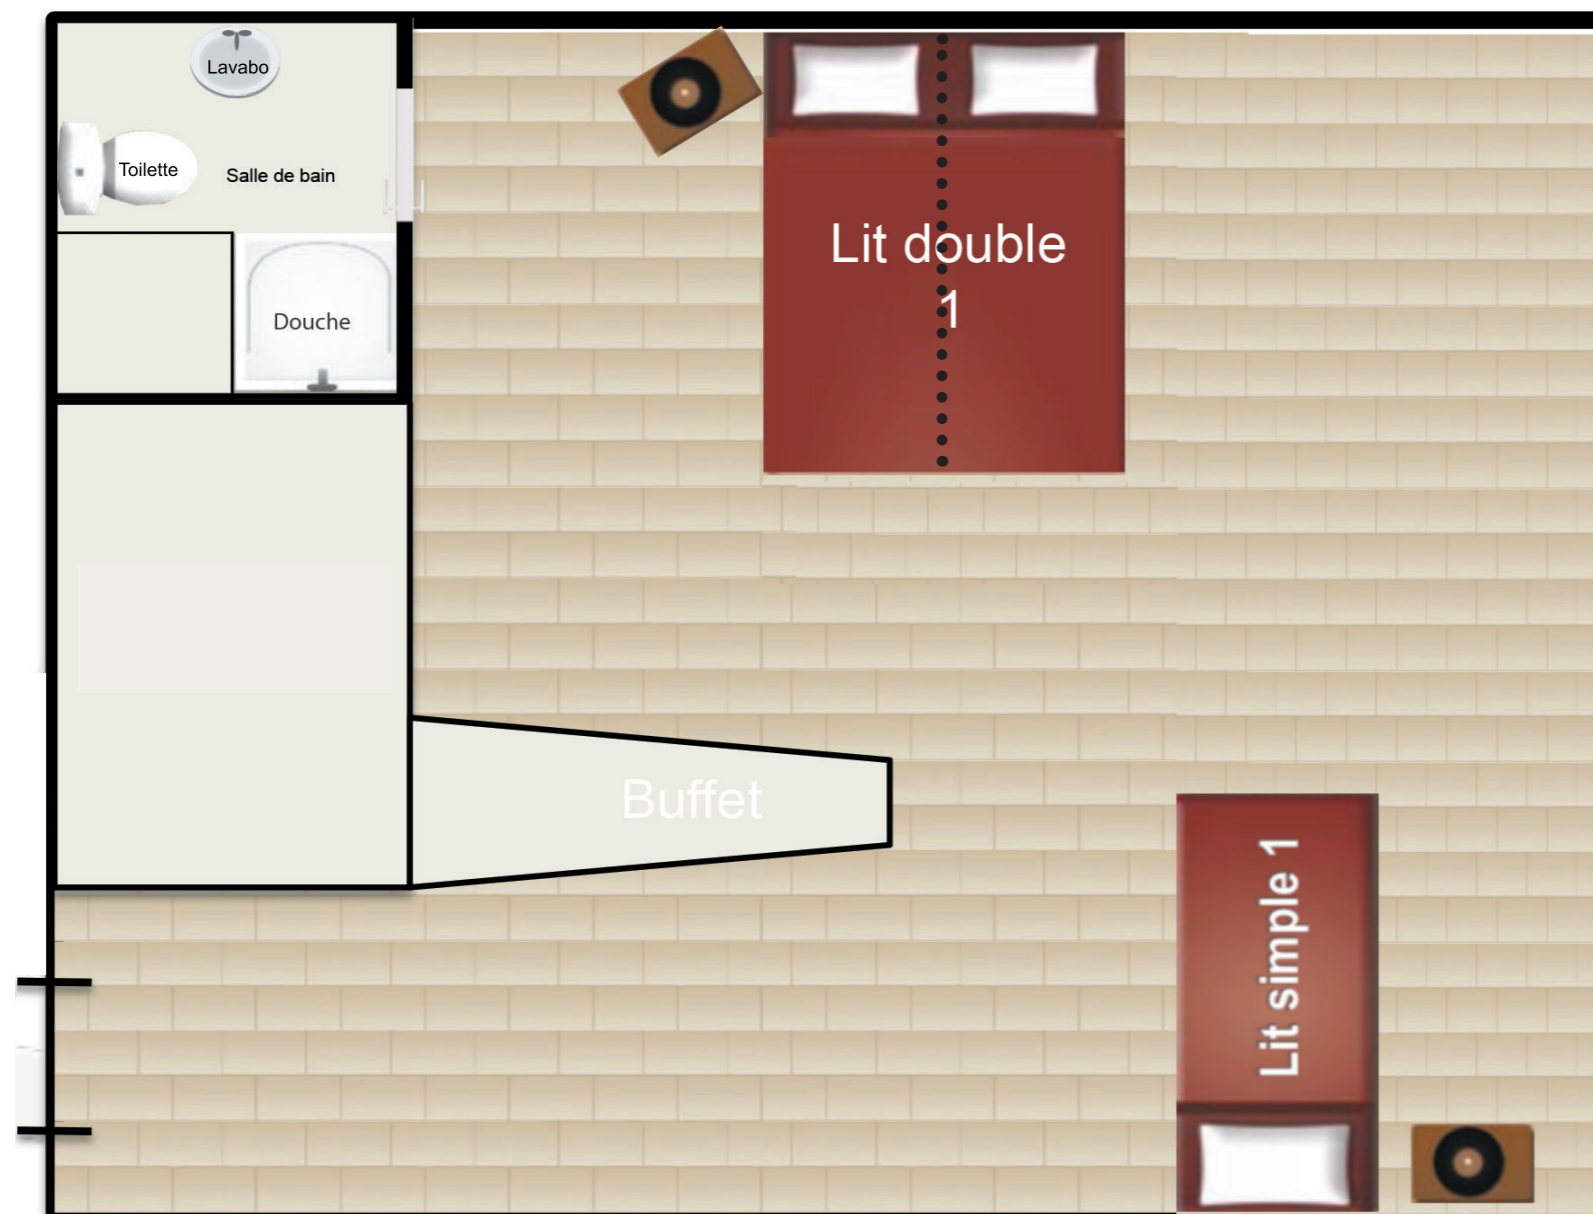

APPARTEMENT GALOP (7PAX)

Gauche à l'entrée du Haras - 1^{er} étage droite

Galop
Lits simples ou double : - -
Lit simple 3 : -
Lit simple 4 : -
Lits simples ou double : - -
Lit simple 7 : -

STUDIO TROTTEUR (3PAX)

Gauche à l'entrée du Haras - 1^{er} étage gauche

Trotteur
Lits simples ou double : - -
Lit simple 3 : -

APPARTEMENT PUR SANG (7PAX)

Droite à l'entrée du Haras - 1^{er} étage droite

Pur sang
Lits simples ou double : - -
Lit simple 3 : -
Lit simple 4 : -
Lits simples ou double : - -
Lit simple 7 : -

STUDIO ETALON (3PAX)

Droite à l'entrée du Haras - 1^{er} étage gauche

Étalon
Lits simples ou double : - -
Lit simple 3 : -

CHAMBRES SHETLAND & FALABELLA

Droite à l'entrée du Haras - RDC

Toilettes partagés sur le palier