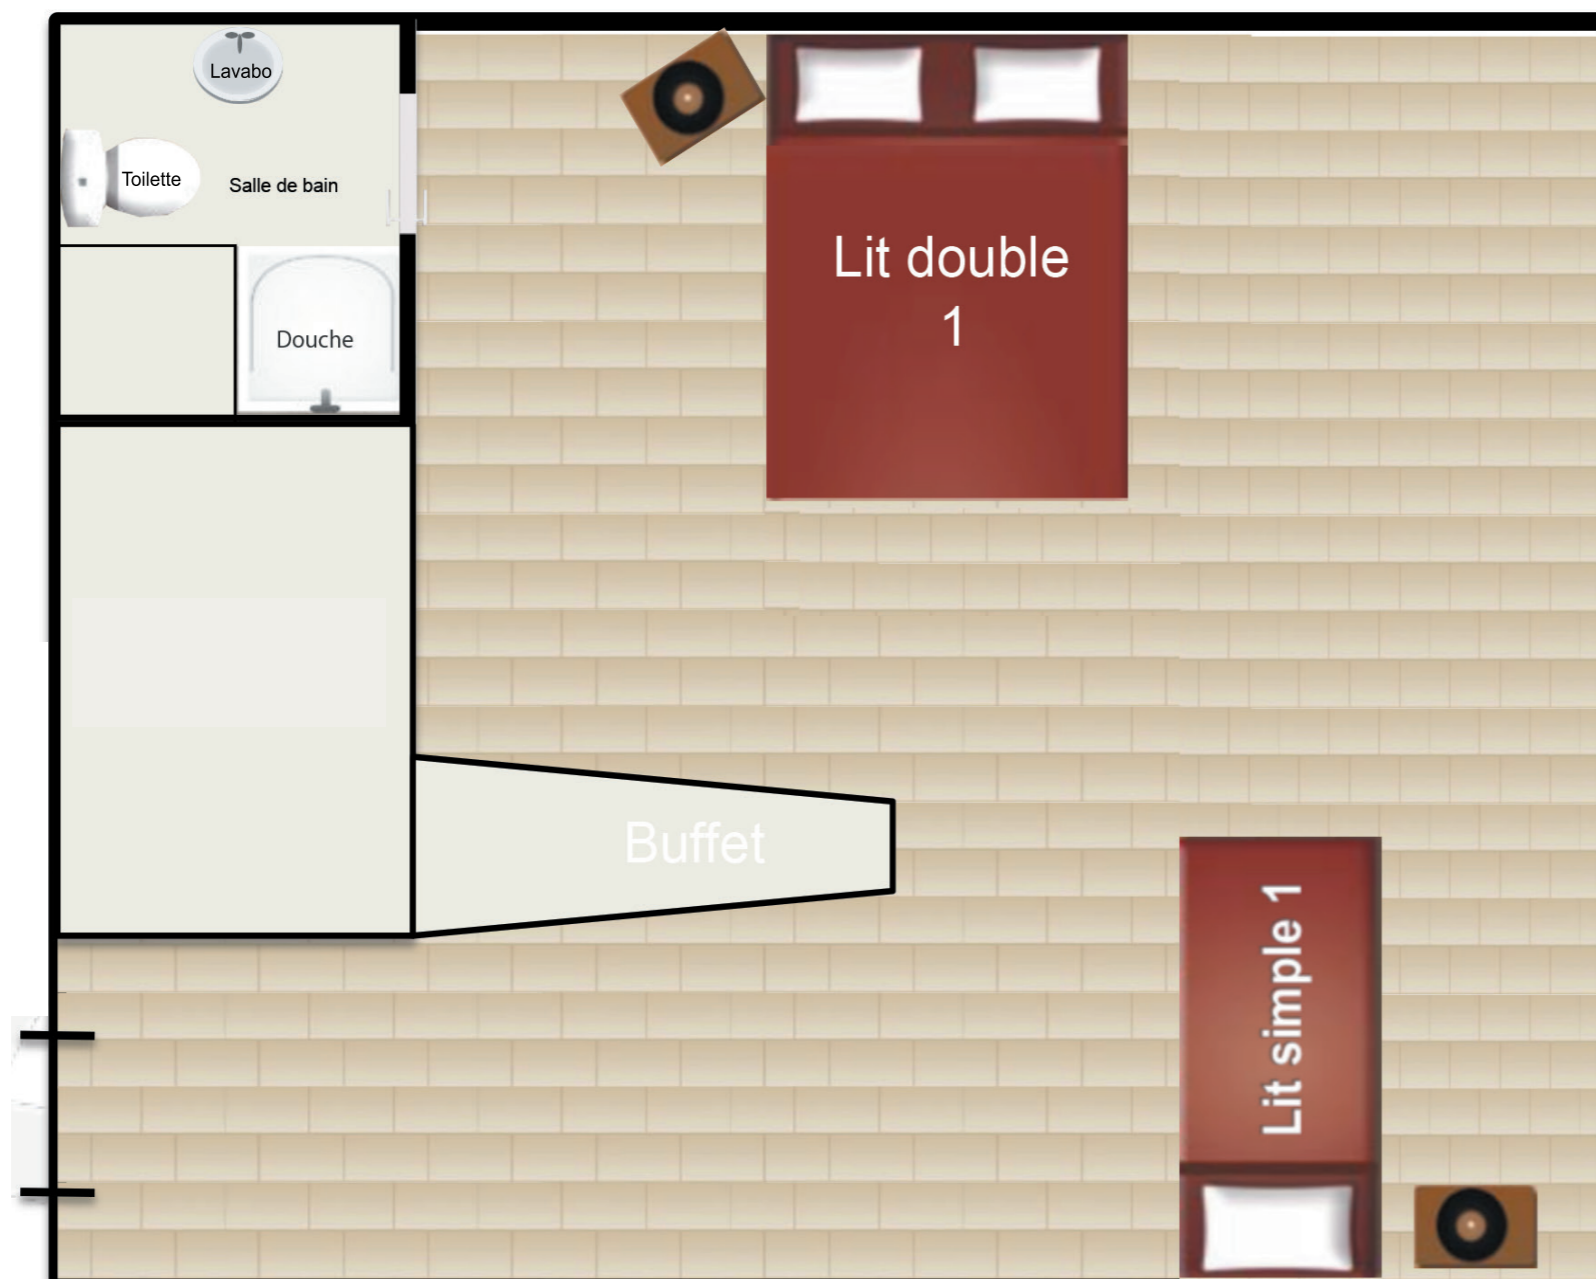

Gauche à l'entrée du Haras - 1^{er} étage droite

Galop
Lit double 1 : - -
Lit simple 1 : - Lit simple 2 : -
Lit double 2 : - -
Lit simple 3 : -

STUDIO TROTTEUR (3PAX)

Gauche à l'entrée du Haras - 1^{er} étage gauche

Trotteur
Lit double 1 : - -
Lit simple 1 : -

APPARTEMENT PUR SANG (7PAX)

Droite à l'entrée du Haras - 1^{er} étage droite

Pur sang
Lit double 1 : - -
Lit simple 1 : - Lit simple 2 : -
Lit double 2 : - -
Lit simple 3 : -

STUDIO ETALON (3PAX)

Droite à l'entrée du Haras - 1^{er} étage gauche

Étalon
Lit double 1 : - -
Lit simple 1 : -

CHAMBRES SHETLAND & FALABELLA

Droite à l'entrée du Haras - RDC

Toilettes partagés sur le palier

Sheltand
Lit double :
-
-

Falabella
Lit double :
-
-

Plan de masse du Domaine

DOMAINE DE LA BUTTE RONDE

Chemin de l'Abîme - 78125 LA BOISSIERE-ECOLE

L' équipe Commerciale
06 69 09 58 19
mariage@domainedelabutteronde.com