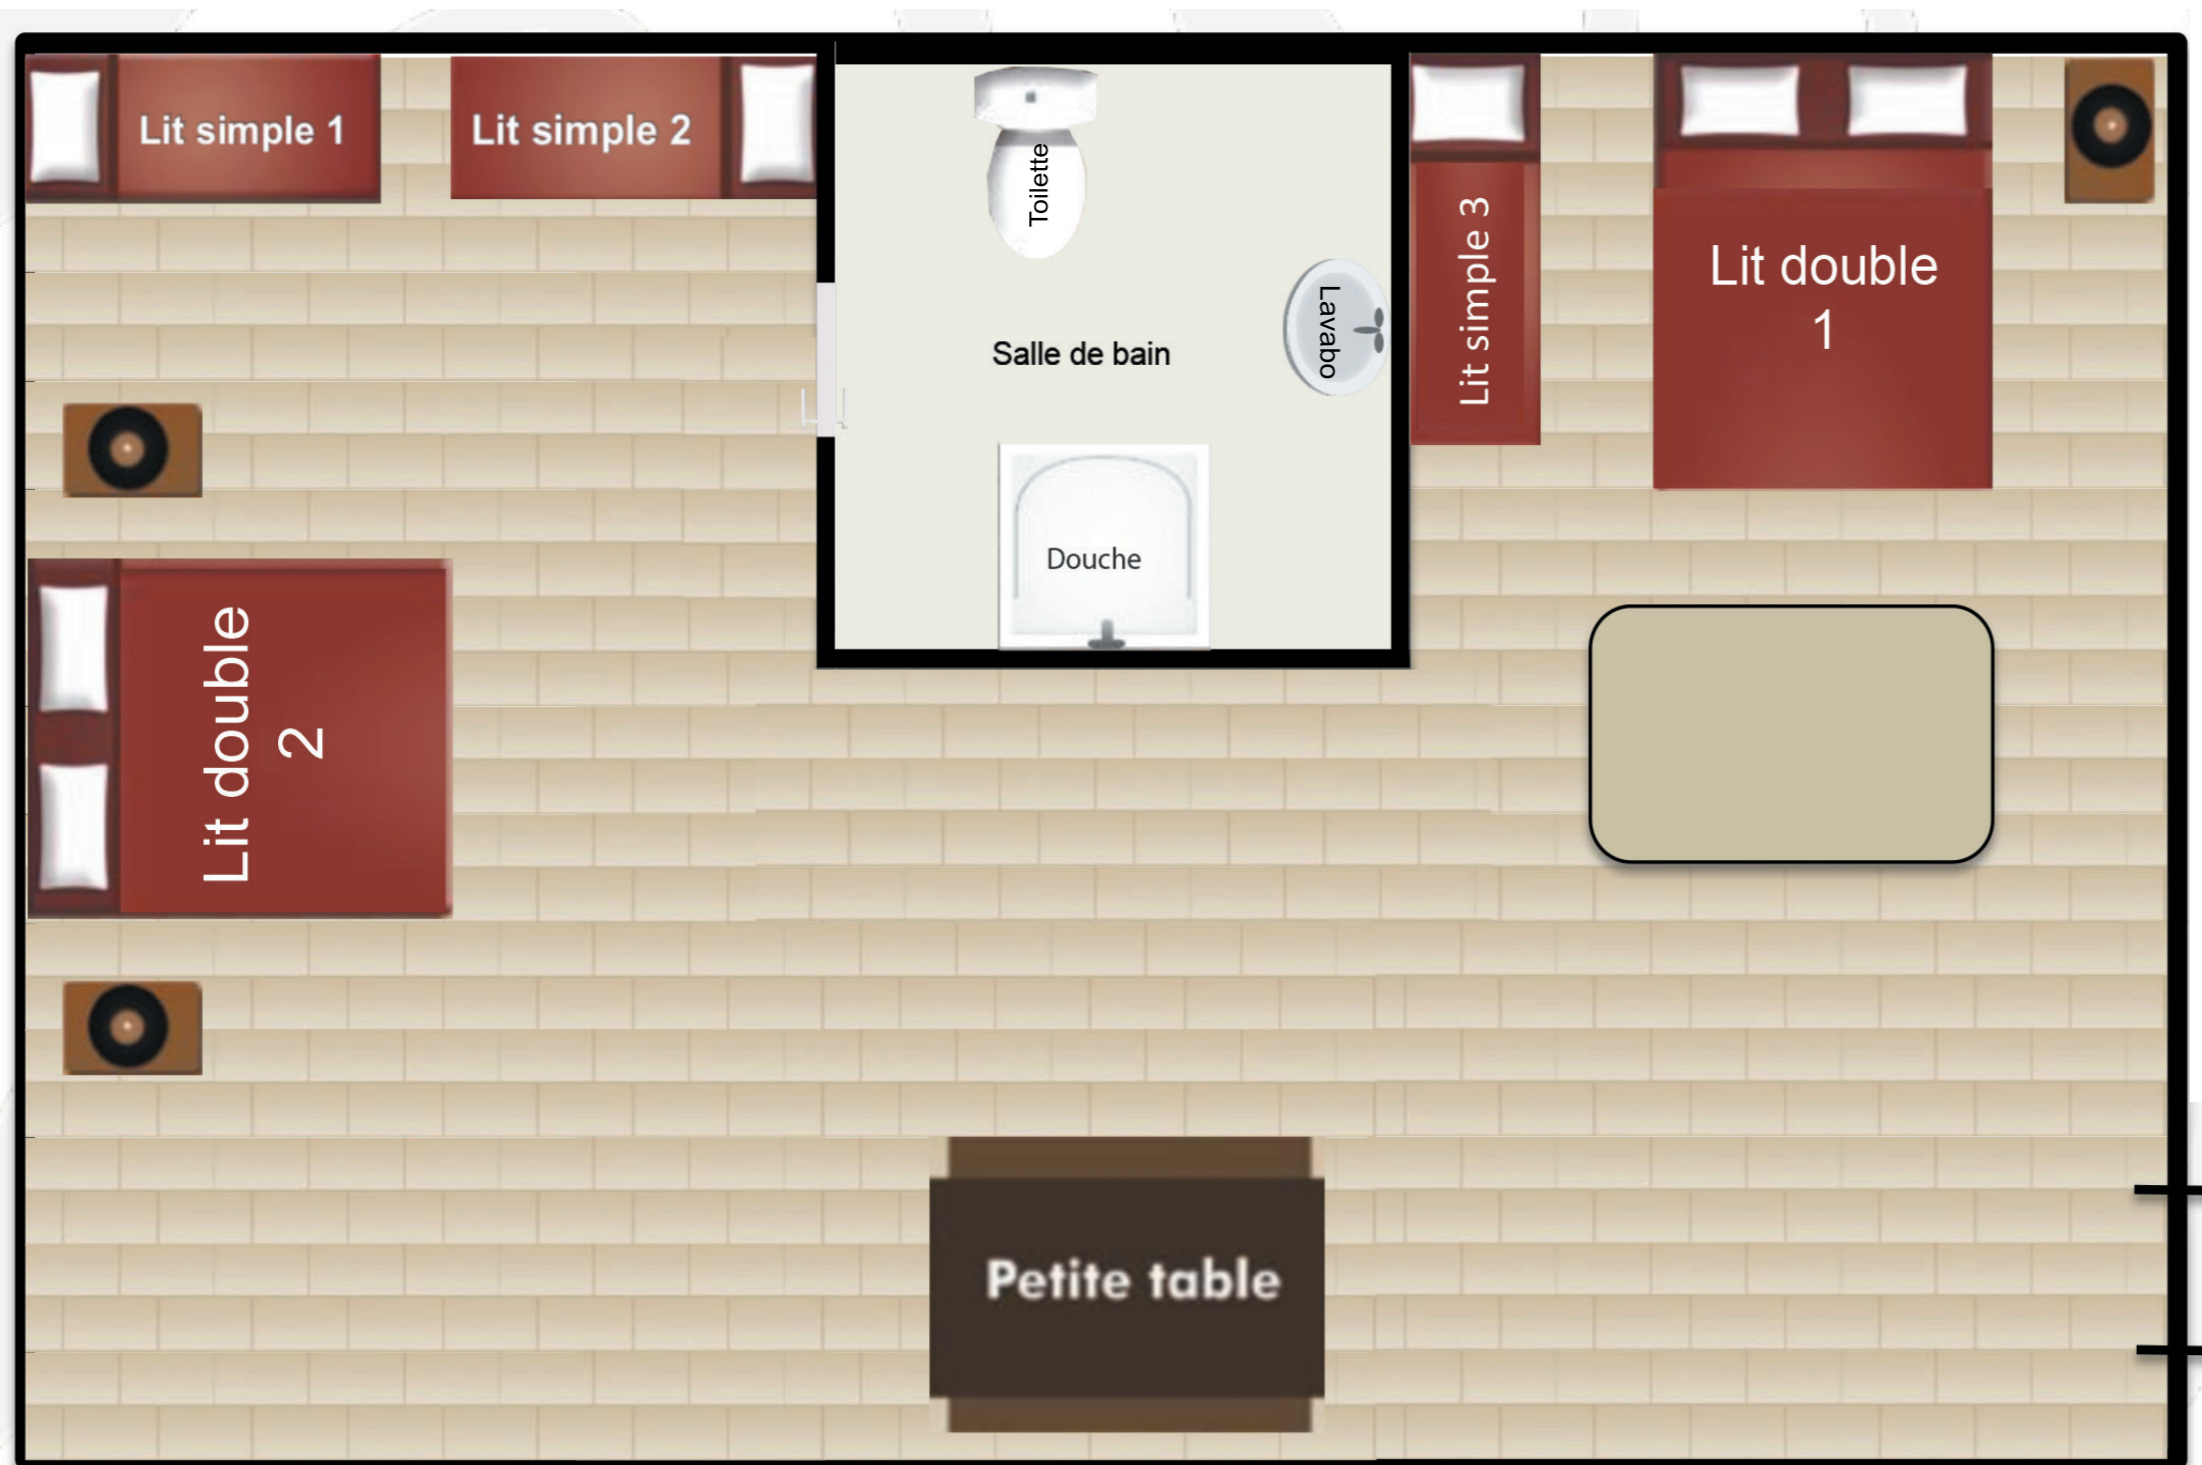

Courchevel	Méribel
Lit double : - -	Lit double : - -
Canapé-lit 1 : - -	
Canapé-lit 2 : - -	

NIVEAU -1 SAVOYARD

(Plan de masse)

Chamonix
Lit double 1 : - -
Lit double 2 : - -
Lit double 3 : - -

APPARTEMENT GALOP (7PAX)

Gauche à l'entrée du Haras - 1^{er} étage droite

Galop
Lit double 1 : - -
Lit simple 1 : - Lit simple 2 : -
Lit double 2 : - -
Lit simple 3 : -

STUDIO TROTTEUR (3PAX)

Gauche à l'entrée du Haras - 1^{er} étage gauche

Trotteur
Lit double 1 : - -
Lit simple 1 : -

APPARTEMENT PUR SANG (7PAX)

Droite à l'entrée du Haras - 1^{er} étage droite

Pur sang
Lit double 1 : - -
Lit simple 1 : - Lit simple 2 : -
Lit double 2 : - -
Lit simple 3 : -

STUDIO ETALON (3PAX)

Droite à l'entrée du Haras - 1^{er} étage gauche

Étalon
Lit double 1 : - -
Lit simple 1 : -

CHAMBRES SHETLAND & FALABELLA

Droite à l'entrée du Haras - RDC

Toilettes partagés sur le palier