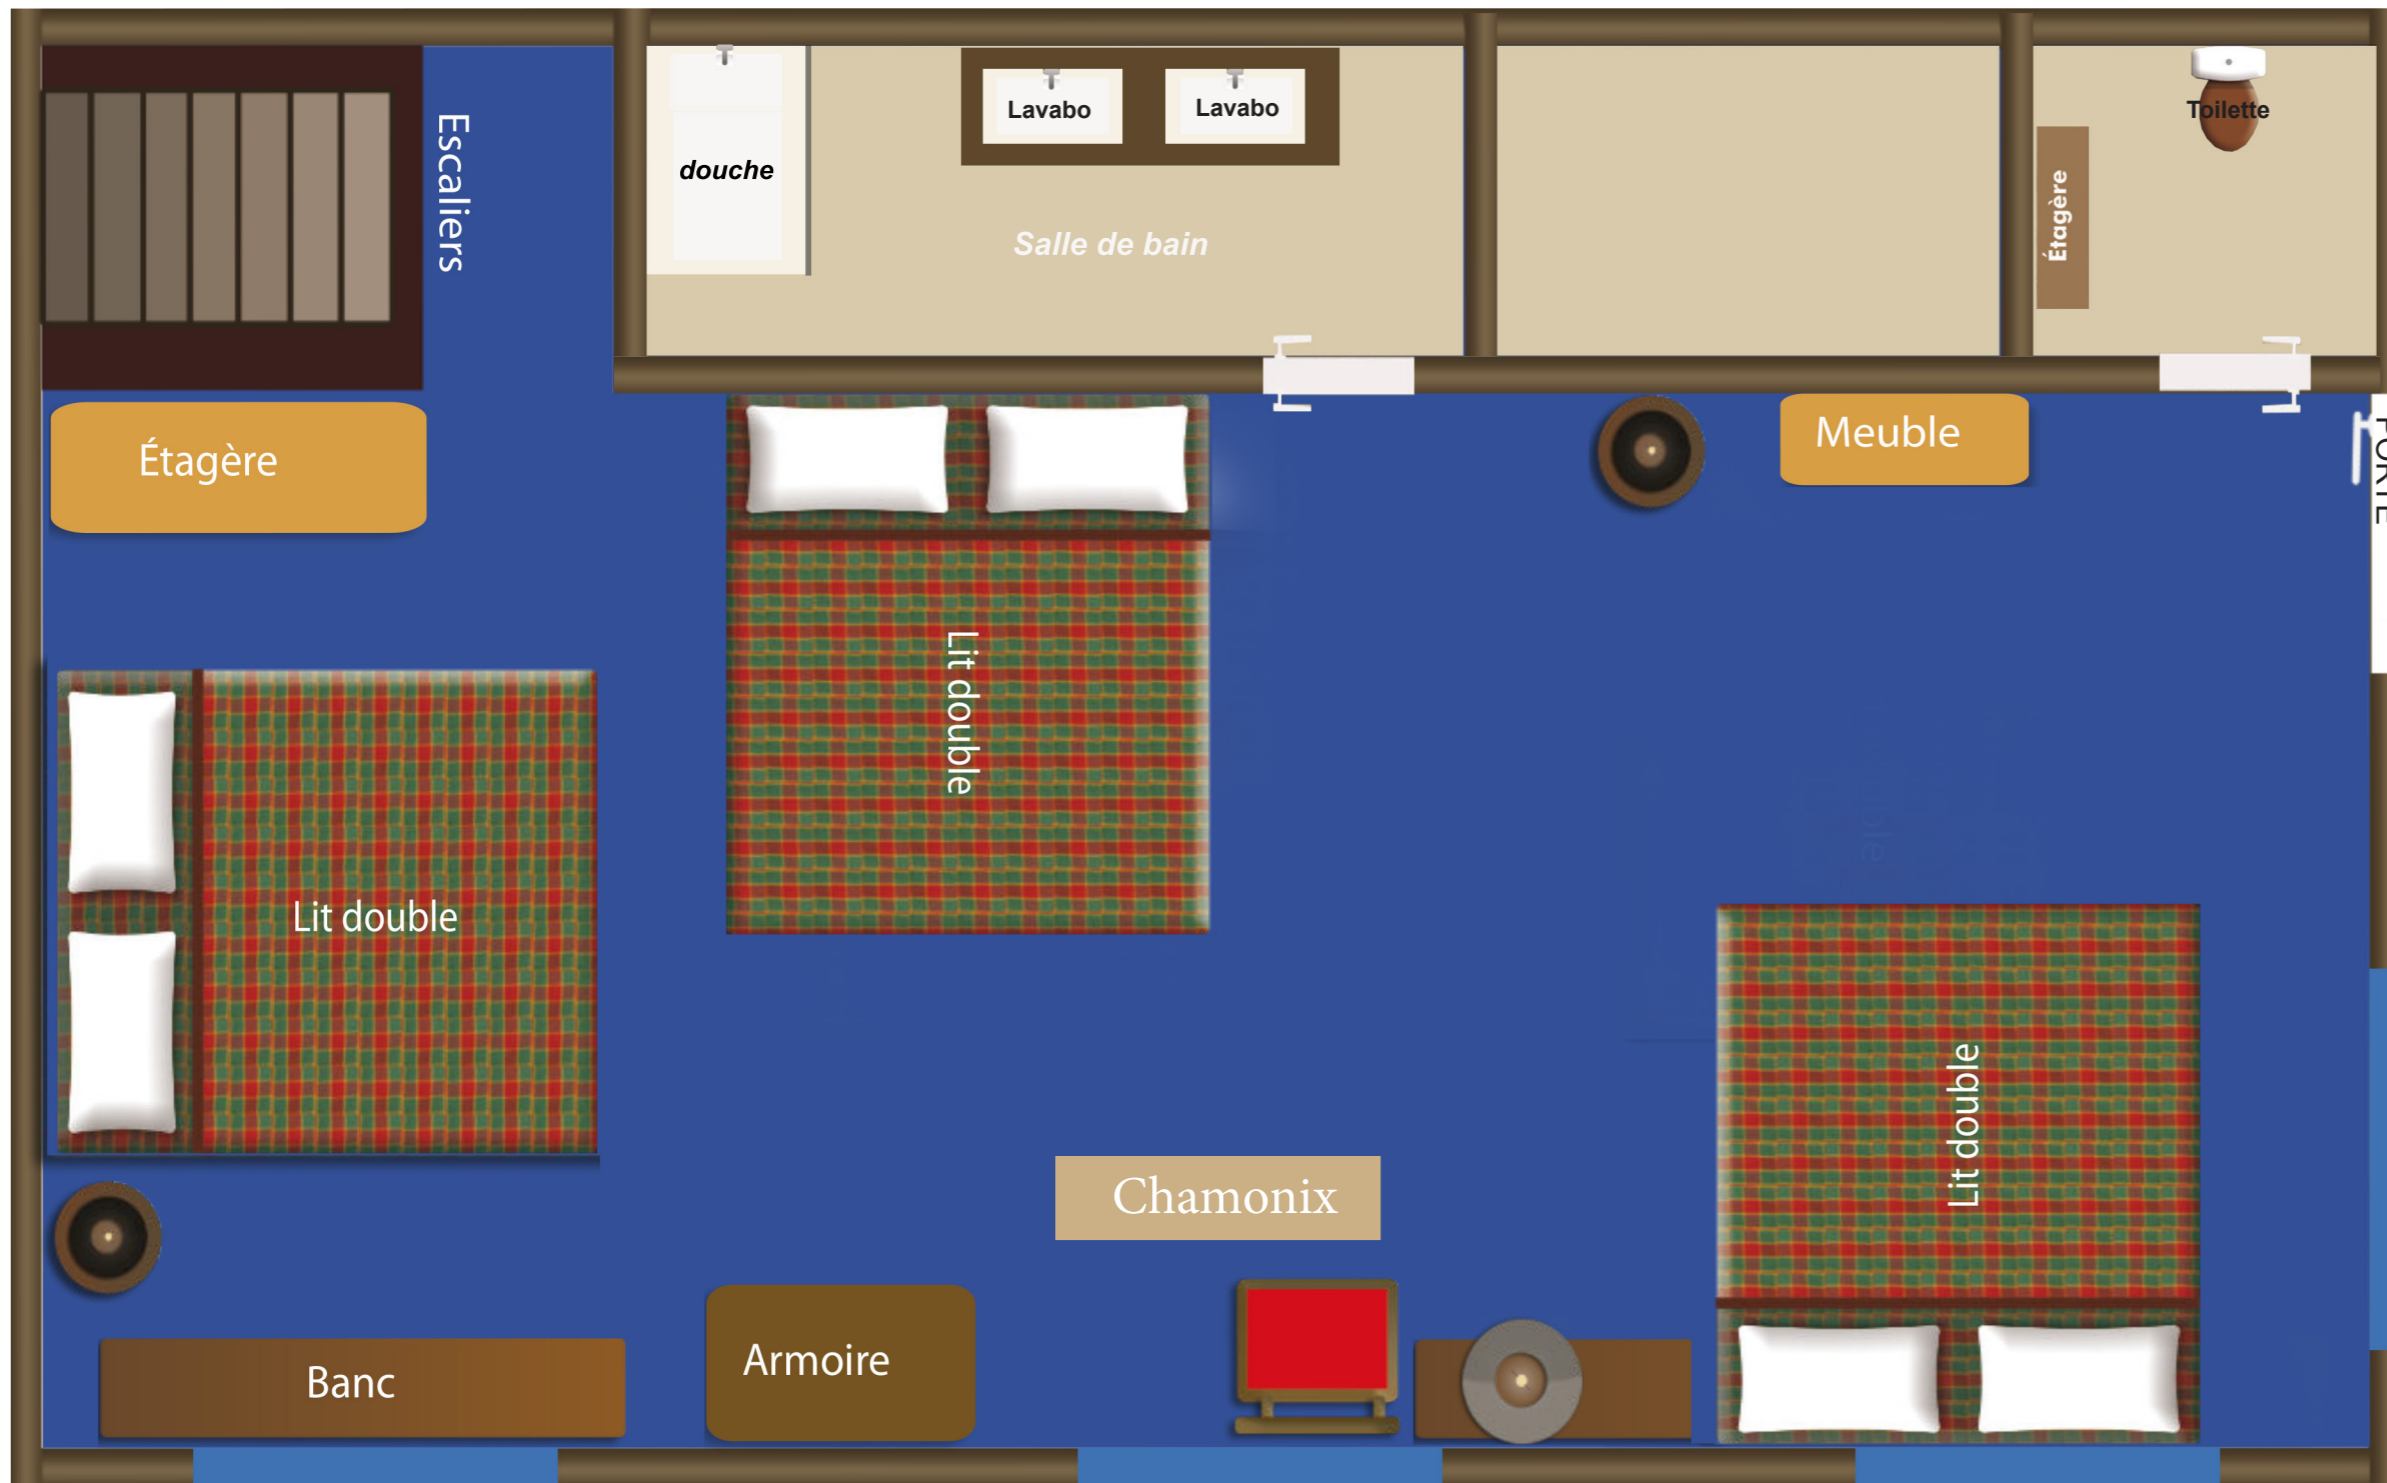

RDC CANADIEN

(Plan de masse)

Sacacomie	Montébello
Lit double : - -	Lit double : - -
Lit simple du haut : -	Lit simple du haut : -
Lit simple du bas : -	Lit simple du bas : -
Lit simple 1 : -	Lit simple 1 : -
Lit simple 2 : -	Lit simple 2 : -

ÉTAGE CANADIEN

(Plan de masse)

Ottawa

Québec	Ottawa
Lit double du haut : - -	Lit simple du haut : -
Lit double du bas : - -	Lit simple du bas : -
Lit simple 1 : -	
Lit simple 2 : -	

RDC SAVOYARD

(Plan de masse)

Courchevel	Méribel
Lit double : - -	Lit double : - -
Canapé-lit 1 : - -	
Canapé-lit 2 : - -	

NIVEAU -1 SAVOYARD

(Plan de masse)

Chamonix
Lit double 1 : - -
Lit double 2 : - -
Lit double 3 : - -

APPARTEMENT GALOP (7PAX)

STUDIO ETALON (3PAX)

Droite à l'entrée du Haras - 1^{er} étage gauche

Étalon
Lit double 1 : - -
Lit simple 1 : -

CHAMBRES SHETLAND & FALABELLA

Droite à l'entrée du Haras - RDC

Toilettes partagés sur le palier