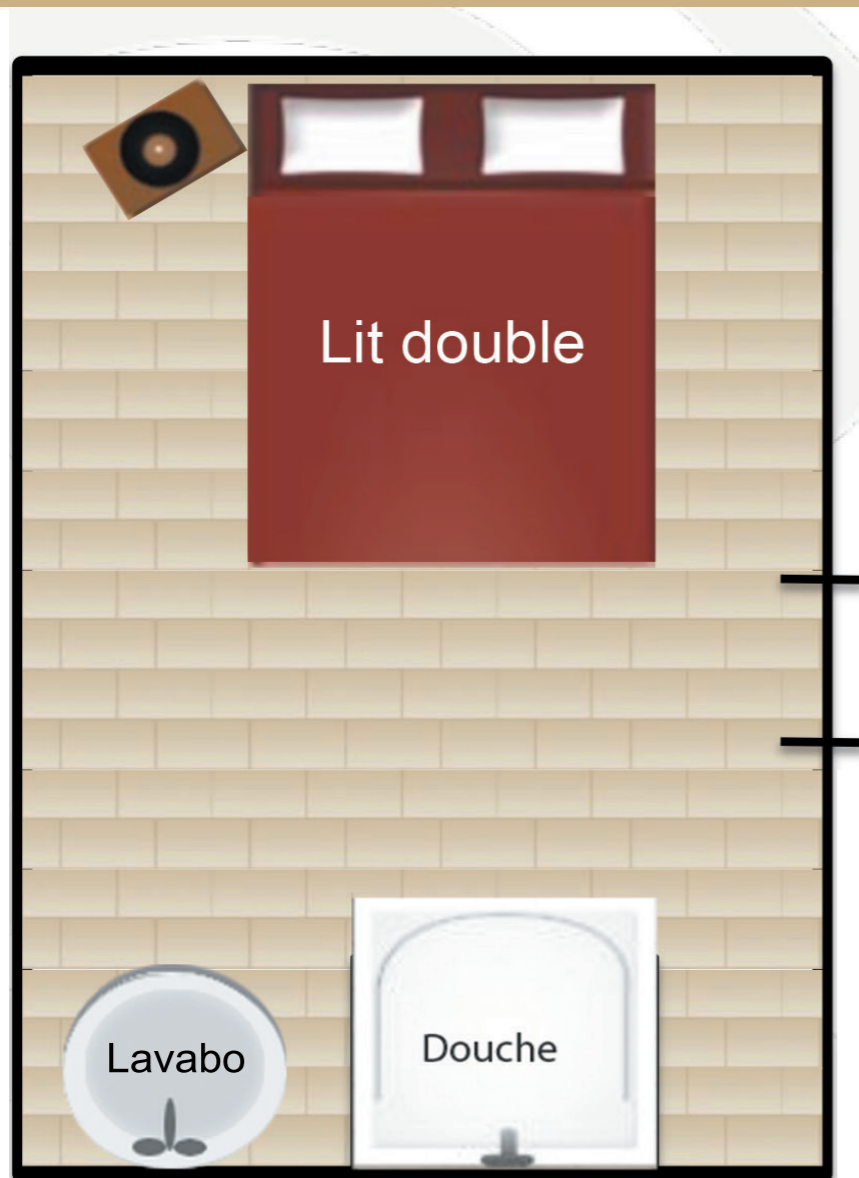

STUDIO ETALON (3PAX)

Droite à l'entrée du Haras - 1^{er} étage gauche

Étalon
Lit double 1 : - -
Lit simple 1 : -

CHAMBRES SHETLAND & FALABELLA

Droite à l'entrée du Haras - RDC

Toilettes partagés sur le palier

Sheltand
Lit double :
-
-

Falabella
Lit double :
-
-

Plan de masse du Domaine

DOMAINE DE LA BUTTE RONDE

Chemin de l'Abîme - 78125 LA BOISSIERE-ECOLE

L' équipe Commerciale
06 69 09 58 19
mariage@domainedelabutteronde.com