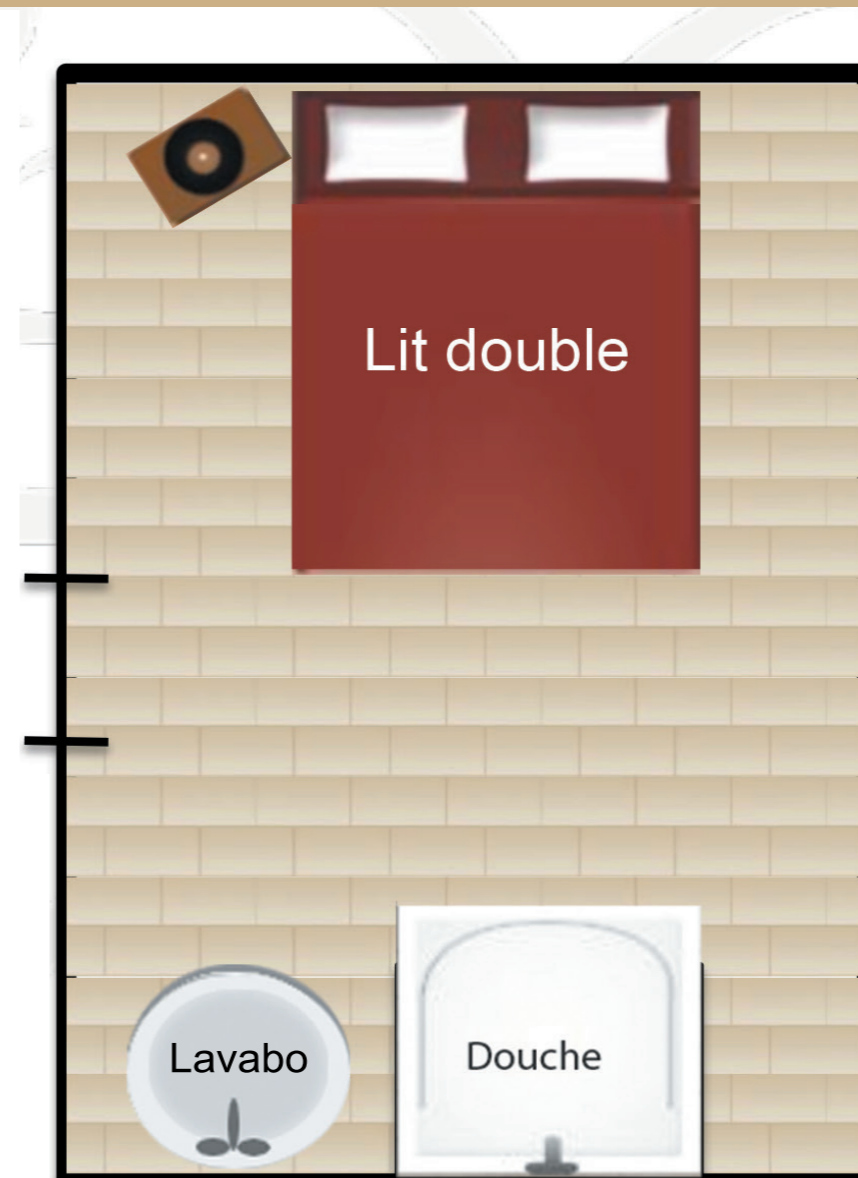

STUDIO ETALON (3PAX)

Droite à l'entrée du Haras - 1^{er} étage gauche

Étalon
Lit double 1 : - -
Lit simple 1 : -

CHAMBRES SHETLAND & FALABELLA

Droite à l'entrée du Haras - RDC

Toilettes partagés sur le palier

Sheltand
Lit double :
-
-

Falabella
Lit double :
-
-

Plan de masse du Domaine

DOMAINE DE LA BUTTE RONDE

Chemin de l'Abîme - 78125 LA BOISSIERE-ECOLE

L' équipe Commerciale
06 69 09 58 19
mariage@domainedelabutteronde.com