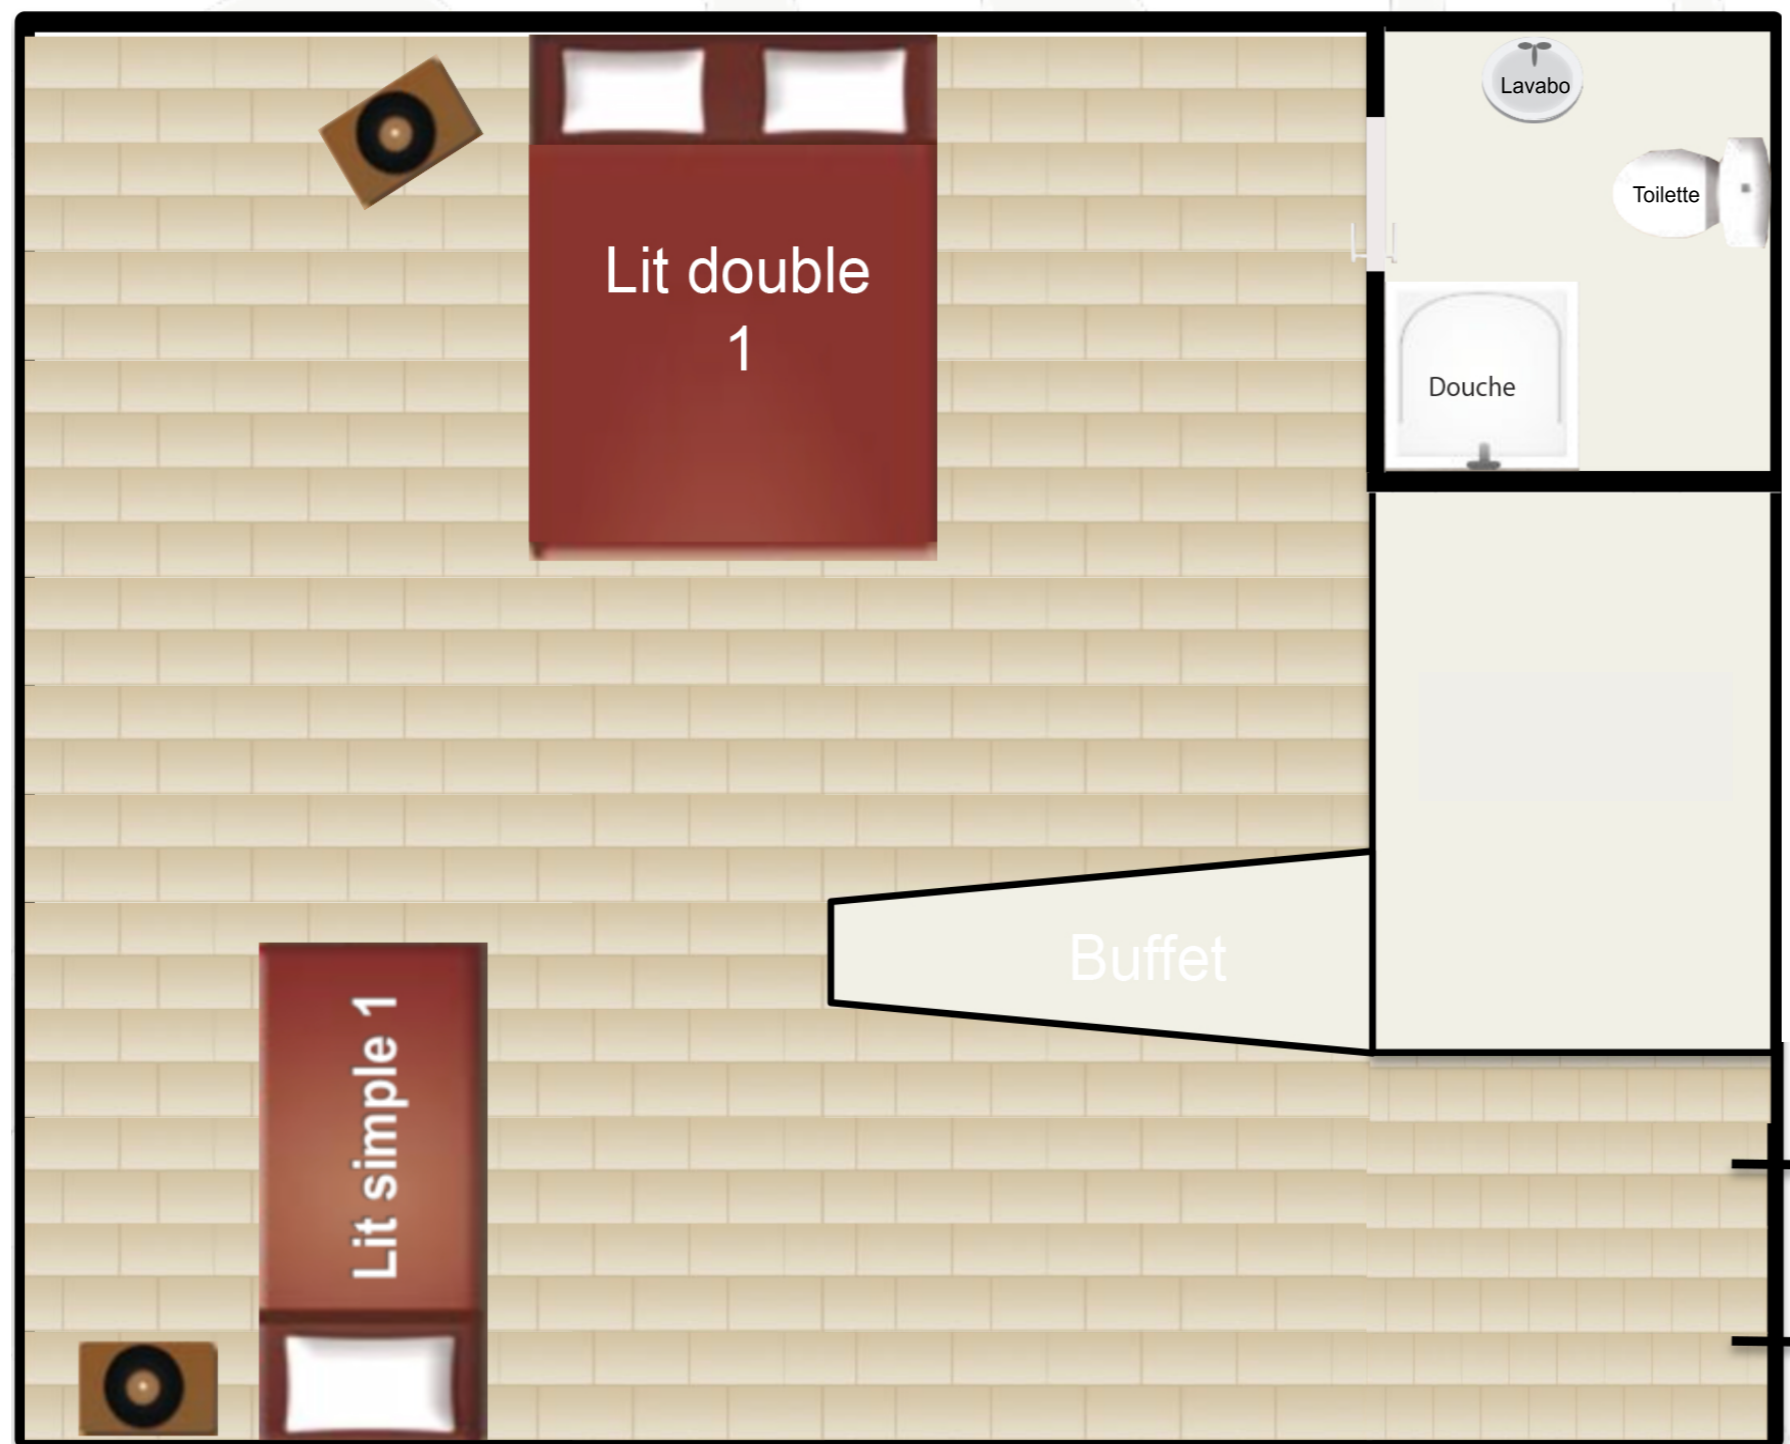

ÉTAGE CANADIEN

(Plan de masse)

Ottawa

Québec	Ottawa
Lit double du haut : - -	Lit simple du haut : -
Lit double du bas : - -	Lit simple du bas : -
Lit simple 1 : -	
Lit simple 2 : -	

RDC SAVOYARD

(Plan de masse)

Courchevel	Méribel
Lit double : - -	Lit double : - -
Canapé-lit 1 : - -	
Canapé-lit 2 : - -	

NIVEAU -1 SAVOYARD

(Plan de masse)

Chamonix
Lit double 1 : - -
Lit double 2 : - -
Lit double 3 : - -

APPARTEMENT GALOP (7PAX)

Gauche à l'entrée du Haras - 1^{er} étage droite

Galop
Lit double 1 : - -
Lit simple 1 : - Lit simple 2 : -
Lit double 2 : - -
Lit simple 3 : -

STUDIO TROTTEUR (3PAX)

Gauche à l'entrée du Haras - 1^{er} étage gauche

STUDIO ETALON (3PAX)

Droite à l'entrée du Haras - 1^{er} étage gauche

Étalon
Lit double 1 : - -
Lit simple 1 : -

CHAMBRES SHETLAND & FALABELLA

Droite à l'entrée du Haras - RDC

Toilettes partagés sur le palier