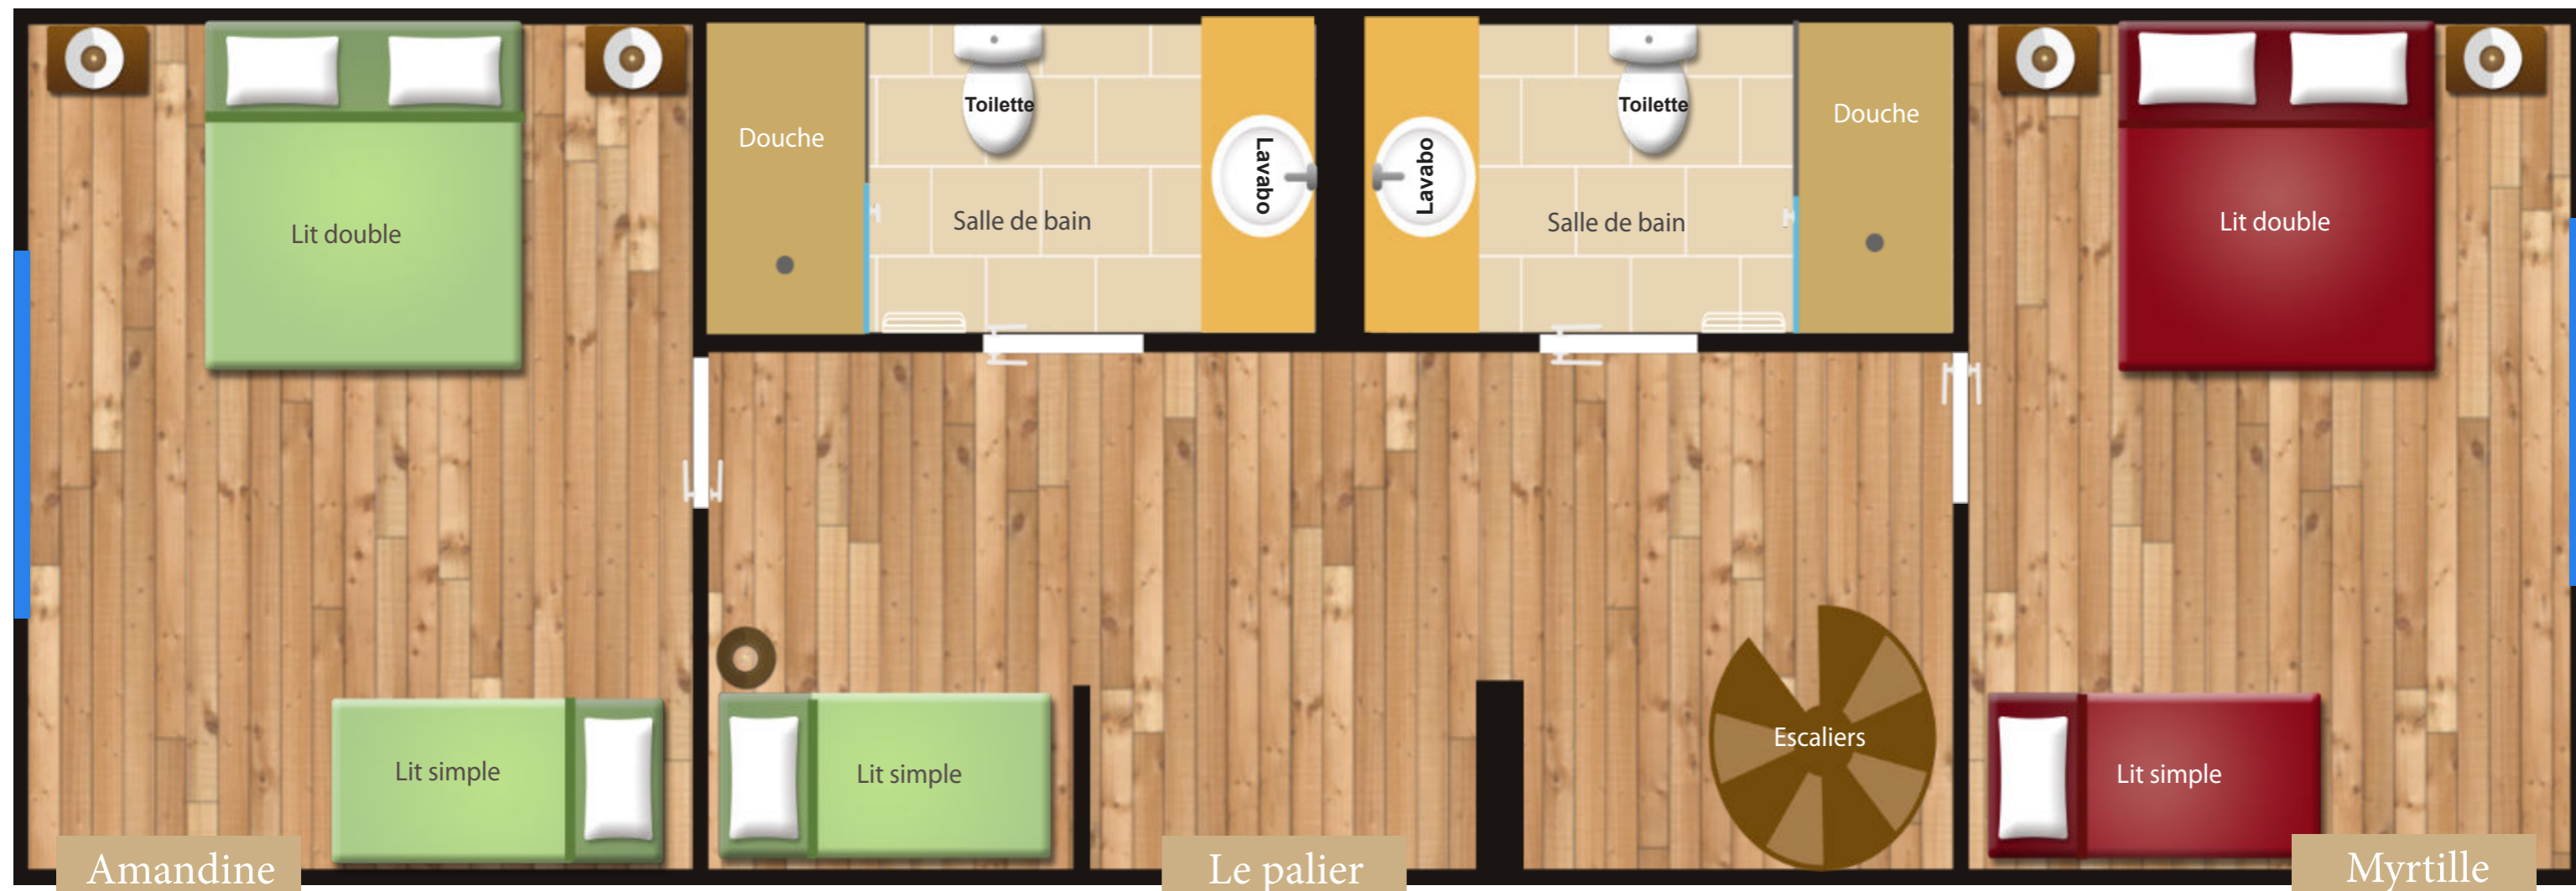

(Plan de masse)

Iris

Pierre de Ronsart

Capucine

Iris	
Lit double : - -	Lit simple 1 : -
	Lit simple 2 : -

Pierre de Ronsart
Lit double : - -
Lit double : -

Capucine
Lit double : - -
Lit simple 1 : -

LE PUB (LODGE)

(Plan de masse)

RDC DU LODGE

(Plan de masse)

Prune	Mirabelle
Lit double :	Lit double :
-	-
-	-

1^{er} ÉTAGE DU LODGE

(Plan de masse)

Pêche	Orange	Abricot	Cerise	Salon
Lit double : - -	Lit double : - -	Lit double : - -	Lit double : - -	Lit double : - -
Lit simple : -	Lit simple : -			

2^{er} ÉTAGE DU LODGE

(Plan de masse)

Amandine

Le palier

Myrtille

Amandine
Lit double : - -
Lit simple : -

Le palier
Lit simple : -

Myrtille
Lit double : - -
Lit simple : -

RDC FINLANDAIS 1

(Plan de masse)

Chêne 1B
Lit double :
-
-
Lit superposé du haut :
-
Lit superposé du bas :
-

ÉTAGE FINLANDAIS 1

(Plan de masse)

Mezzanine Épicéa

Lit simple 3 :

-