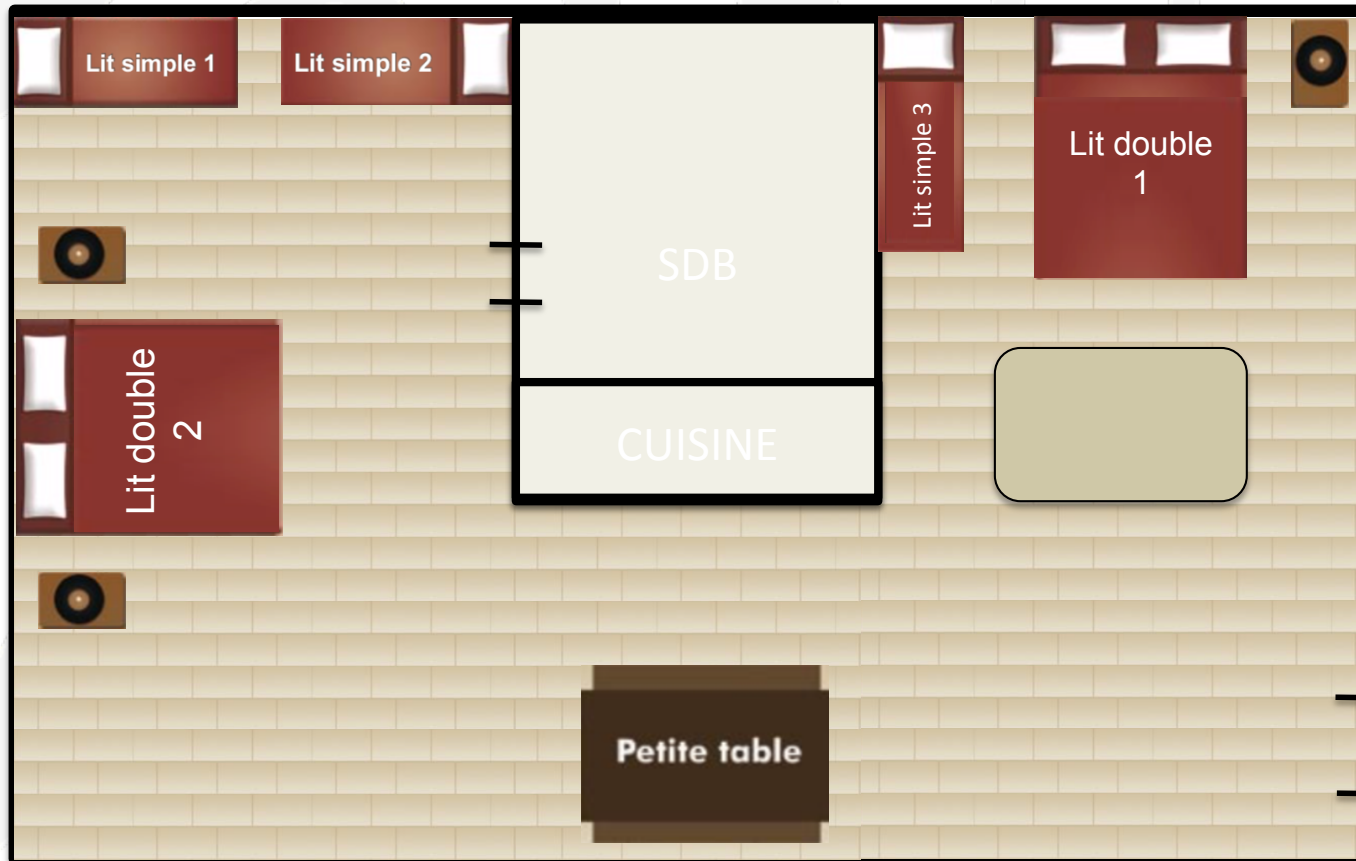

APPARTEMENT GALOP (7 PAX)

Gauche à l'entrée du Haras - 1^{er} étage droite

GALOP
Lit double 1 : - -
Lit simple 1 : - Lit simple 2 : -
Lit double 2 : - -
Lit simple 3 : -

STUDIO TROTTEUR (3 PAX)

Gauche à l'entrée du Haras - 1^{er} étage gauche

TROTTEUR
Lit double 1 : - -
Lit simple 1 : -

APPARTEMENT PUR SANG (7 PAX)

Droite à l'entrée du Haras - 1^{er} étage droite

PUR SANG
Lit double 1 : - -
Lit simple 1 : - Lit simple 2 : -
Lit double 2 : - -
Lit simple 3 : -

STUDIO ETALON (3 PAX)

Droite à l'entrée du Haras - 1^{er} étage gauche

ETALON
Lit double 1 : - -
Lit simple 1 : -