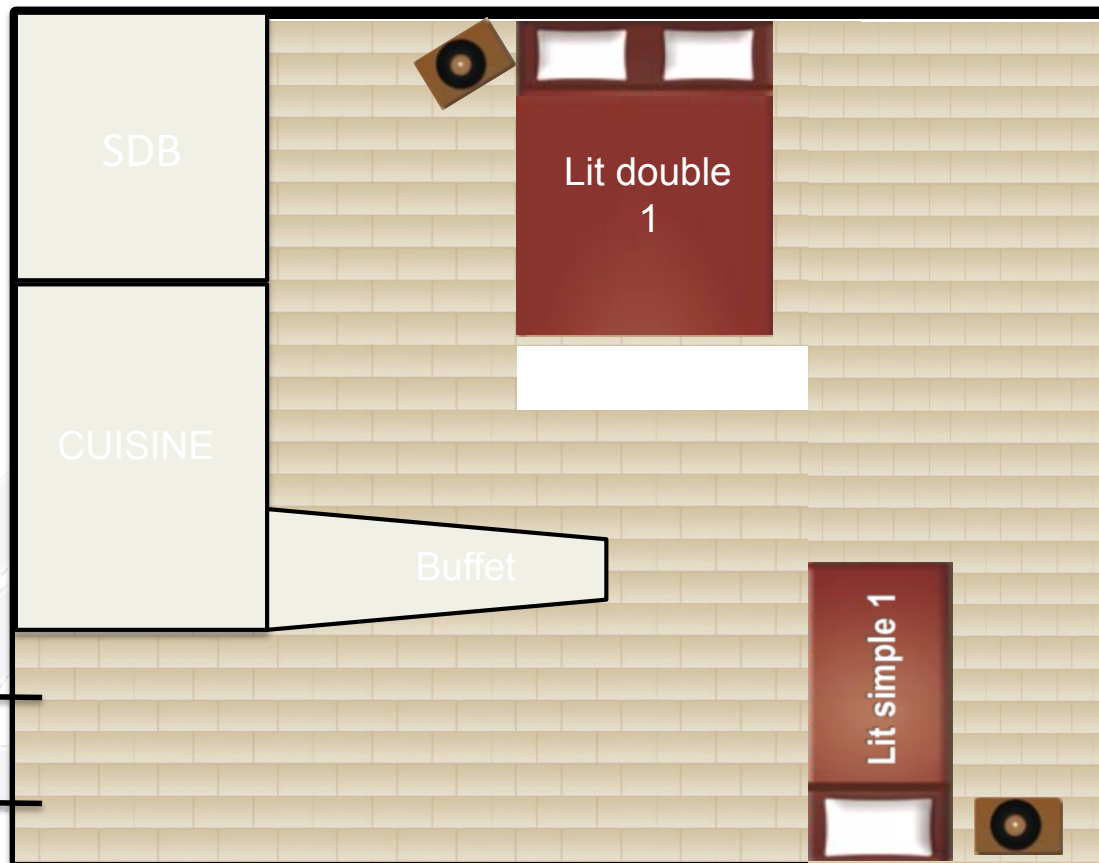

APPARTEMENT GALOP (7 PAX)

Gauche à l'entrée du Haras - 1^{er} étage droite

GALOP
Lit double 1 : - -
Lit simple 1 : - Lit simple 2 : -
Lit double 2 : - -
Lit simple 3 : -

STUDIO TROTTEUR (3 PAX)

Gauche à l'entrée du Haras - 1^{er} étage gauche

TROTTEUR
Lit double 1 : - -
Lit simple 1 : -

APPARTEMENT PUR SANG (7 PAX)

Droite à l'entrée du Haras - 1^{er} étage droite

PUR SANG
Lit double 1 : - -
Lit simple 1 : - Lit simple 2 : -
Lit double 2 : - -
Lit simple 3 : -

STUDIO ETALON (3 PAX)

Droite à l'entrée du Haras - 1^{er} étage gauche

ETALON
Lit double 1 : - -
Lit simple 1 : -