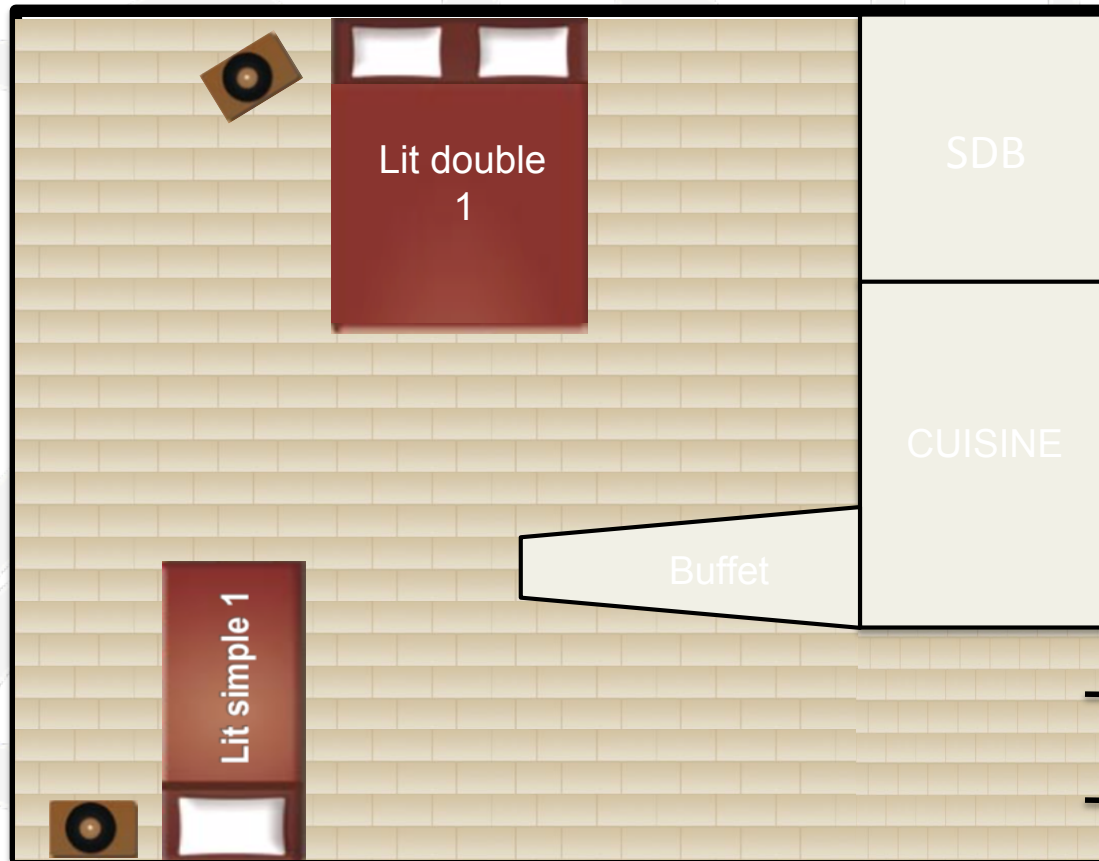

APPARTEMENT GALOP (7 PAX)

Gauche à l'entrée du Haras - 1^{er} étage droite

GALOP
Lit double 1 : - -
Lit simple 1 : - Lit simple 2 : -
Lit double 2 : - -
Lit simple 3 : -

STUDIO TROTTEUR (3 PAX)

Gauche à l'entrée du Haras - 1^{er} étage gauche

TROTTEUR
Lit double 1 : - -
Lit simple 1 : -

APPARTEMENT PUR SANG (7 PAX)

Droite à l'entrée du Haras - 1^{er} étage droite

PUR SANG
Lit double 1 : - -
Lit simple 1 : - Lit simple 2 : -
Lit double 2 : - -
Lit simple 3 : -

STUDIO ETALON (3 PAX)

Droite à l'entrée du Haras - 1^{er} étage gauche

ETALON
Lit double 1 : - -
Lit simple 1 : -