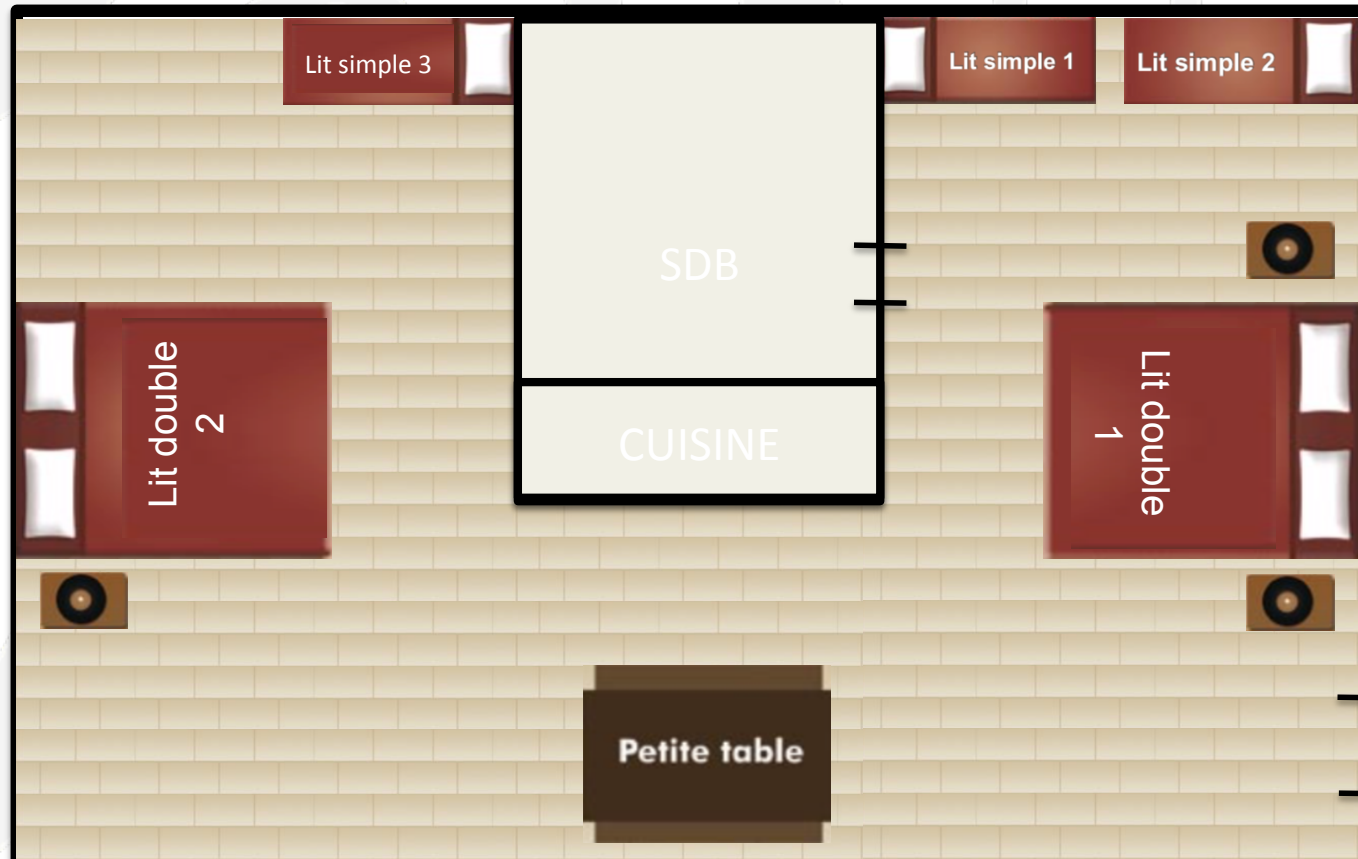

APPARTEMENT GALOP (7 PAX)

Gauche à l'entrée du Haras - 1^{er} étage droite

GALOP
Lit double 1 : - -
Lit simple 1 : - Lit simple 2 : -
Lit double 2 : - -
Lit simple 3 : -

STUDIO TROTTEUR (3 PAX)

Gauche à l'entrée du Haras - 1^{er} étage gauche

TROTTEUR
Lit double 1 : - -
Lit simple 1 : -

APPARTEMENT PUR SANG (7 PAX)

Droite à l'entrée du Haras - 1^{er} étage droite

PUR SANG
Lit double 1 : - -
Lit simple 1 : - Lit simple 2 : -
Lit double 2 : - -
Lit simple 3 : -

STUDIO ETALON (3 PAX)

Droite à l'entrée du Haras - 1^{er} étage gauche

ETALON
Lit double 1 : - -
Lit simple 1 : -