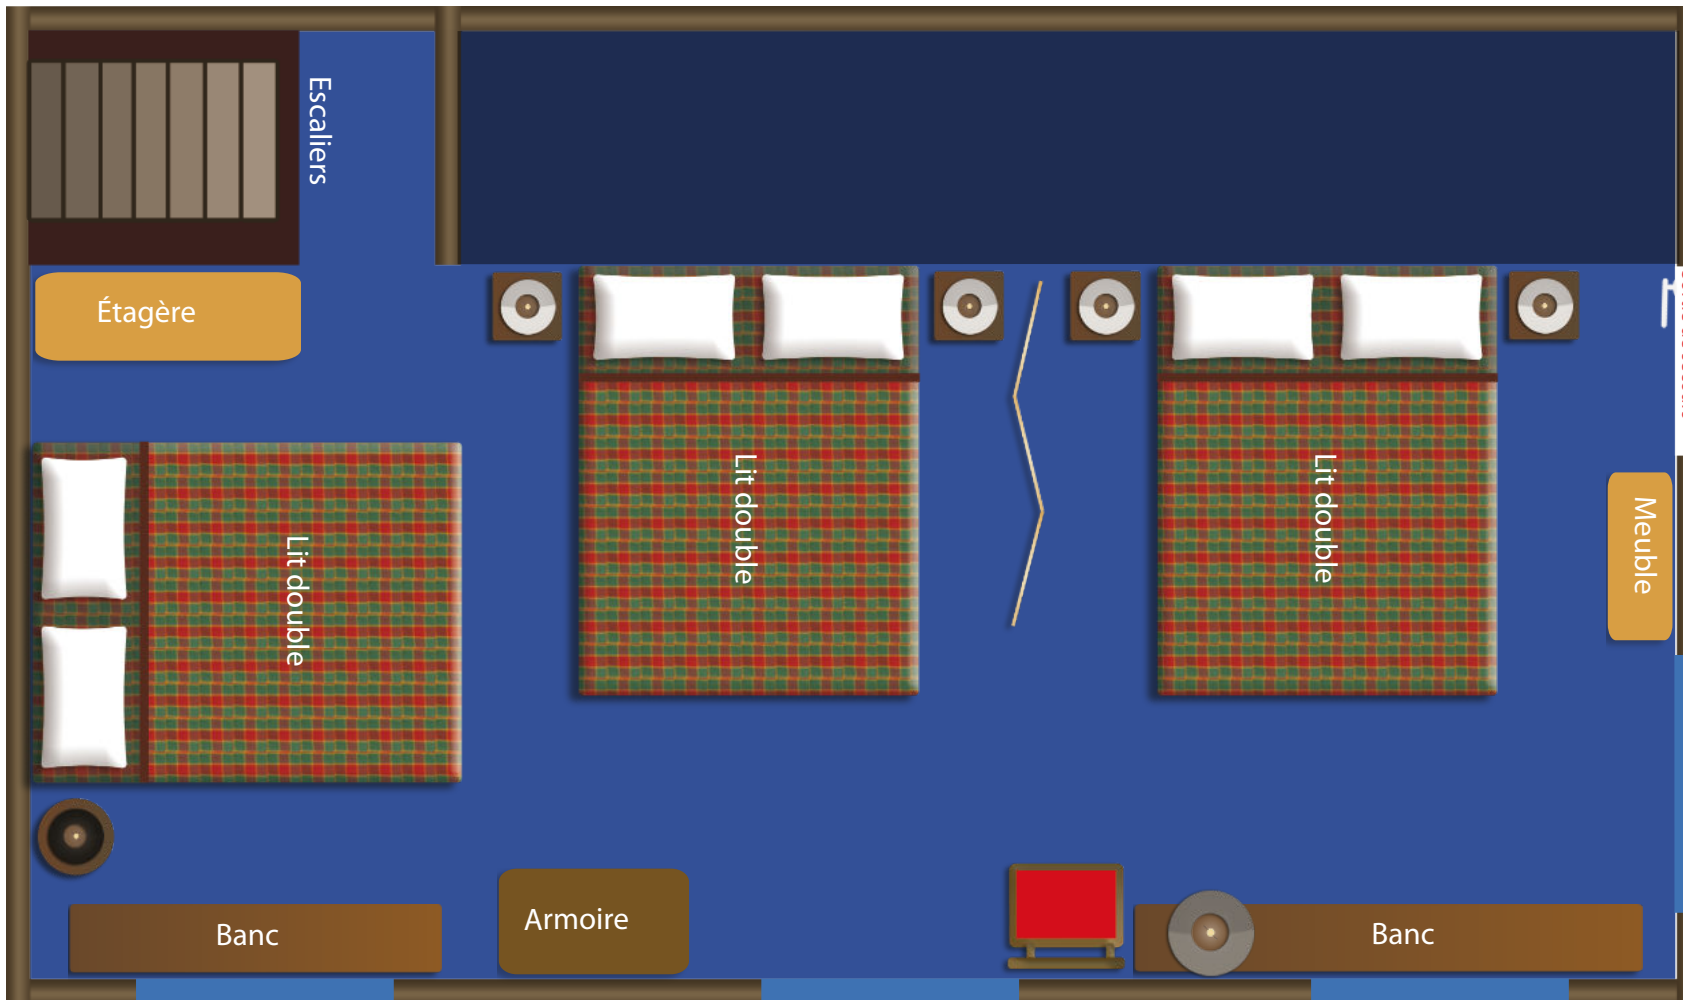

Sacacomie	Montébello
Lit double : - -	Lit double : - -
Lit simple du haut : - -	Lit simple du haut : - -
Lit simple du bas : - -	Lit simple du bas : - -
Lit simple 1 : - -	Lit simple 1 : - -
Lit simple 2 : - -	Lit simple 2 : - -

RDC SAVOYARD

(plan de masse)

Courchevel	Méribel
Lit double : - -	Lit double : - -
Canapé-lit 1 : - -	
Canapé-lit 2 : - -	

NIVEAU-1 SAVOYARD

(plan de masse)

Chamonix

Lit double 1 :

-
-

Lit double 2 :

-
-

Lit double 3 :

-
-

Plan de masse du Domaine

Domaine de la
BUTTE
ronde

— Piste de galop
— Piste d'avion

- | | | |
|----------------------|-----------------|-----------------------|
| 1 Entrée | 7 Lodge | 13 Village Alaska |
| 2 Parking | 8 Hélicopt | 14 Chalet Canadien |
| 3 Grande Verrière | 9 Salle Séquoïa | 15 Chalet Savoyard |
| 4 SPA | 10 Salle 5 & 6 | 16 Espace Animation |
| 5 Hameau | 11 Haras | 17 Piste Tout-Terrain |
| 6 Chalets Finlandais | 12 Carrière | 18 Étangs |