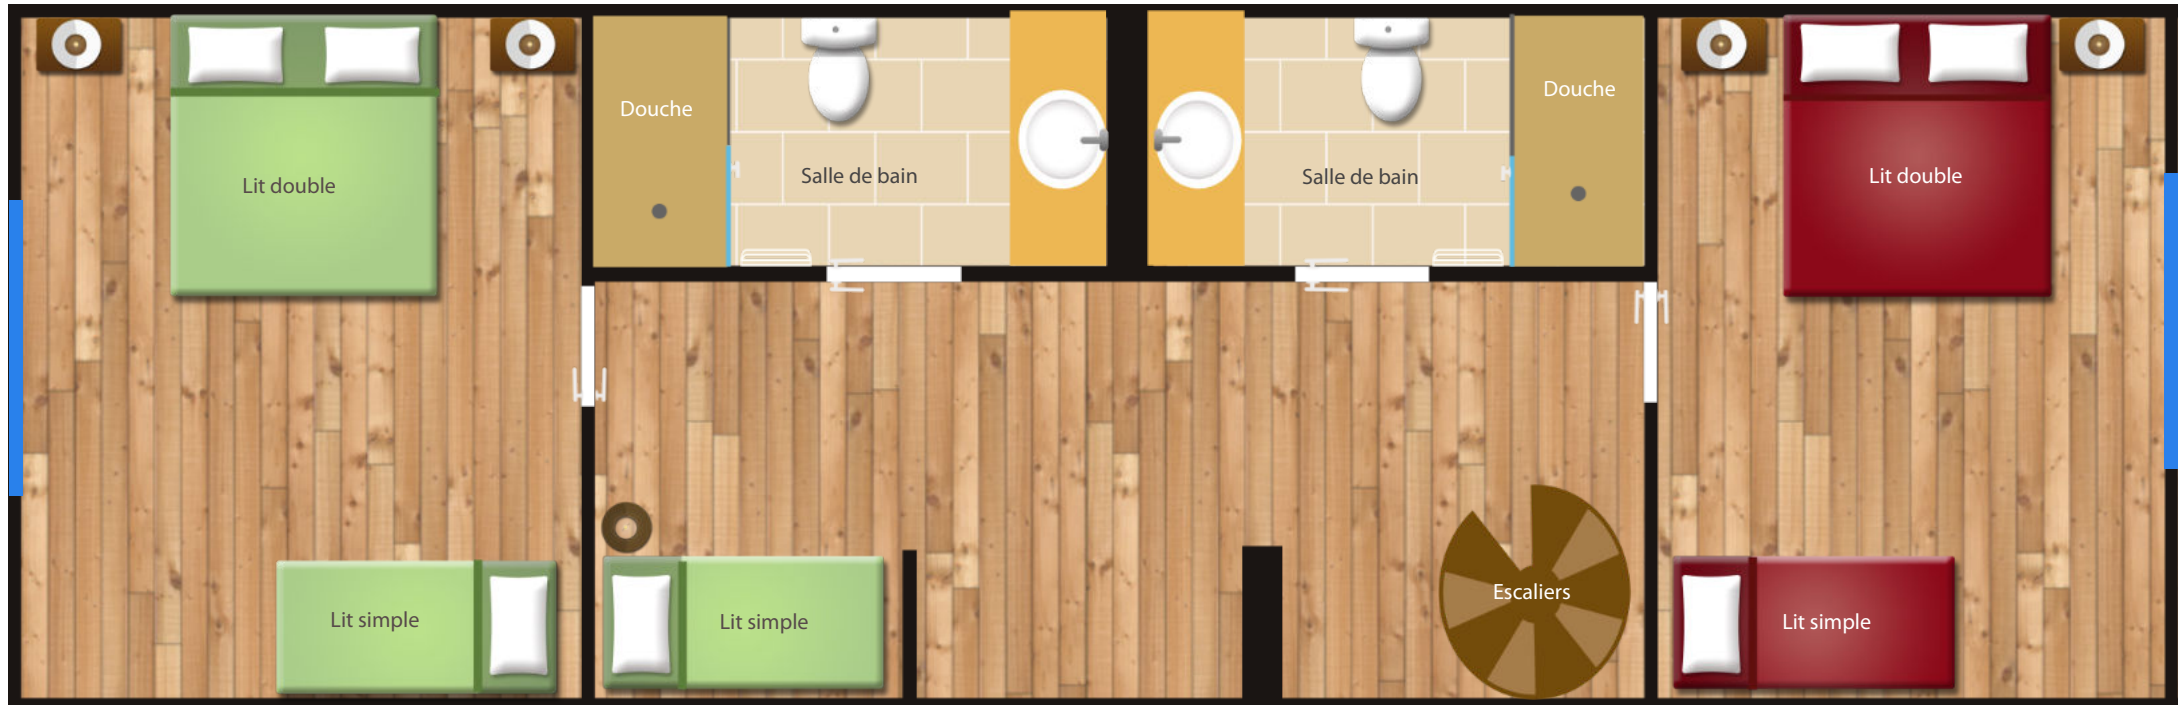

Capucine

Lit double :

-
-

Lit simple 1 :

-

LE PUB (LODGE)

(plan de masse)

RDC DU LODGE

(plan de masse)

Prune	Mirabelle
Lit double :	Lit double :
-	-
-	-

1^{er} ÉTAGE DU LODGE

(plan de masse)

Pêche	Orange	Abricot	Cerise	Salon
Lit double : - -	Lit double : - -	Lit double : - -	Lit double : - -	Lit double : - -
Lit simple : -	Lit simple : -			

2^{ème} ÉTAGE DU LODGE

(plan de masse)

Amandine

Lit double :

-
-

Lit simple :

-

Le Palier

(plan de masse)

Chêne
Lit double :
-
-
Lit superposé du haut :
-
Lit superposé du bas :
-

ÉTAGE FINLANDAIS 1

(plan de masse)

Mezzanine Epicéa

Lit simple 3 :

-

Lit simple 4 :