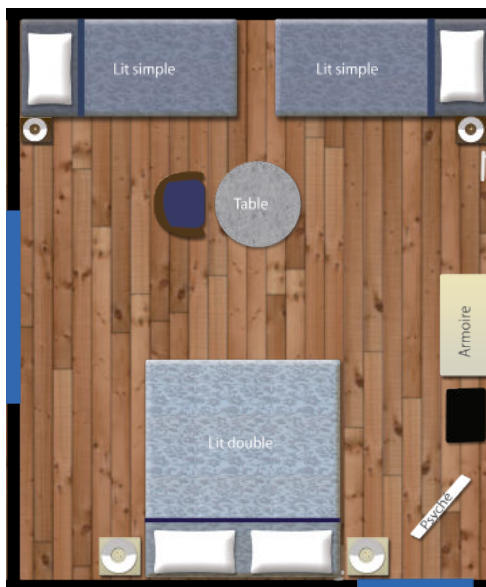

Plans des Chambres

Domaine de la
BUTTE
ronde

Hébergement pour les événements privés

RDC DU HAMEAU

(plan de masse)

Yucca

Camélia

Yucca

Camélia

Lit double :

-
-

Lit double :

-
-

Canapé double :

-
-

1^{er} ÉTAGE DU HAMEAU

(plan de masse)

Yris

Pierre de Ronsart

Capucine

Yris

Lit double :

-
-

Lit simple 1 :

Capucine

Lit double :

-
-

Lit simple 1 :

-

LE PUB (LODGE)

(plan de masse)

RDC DU LODGE